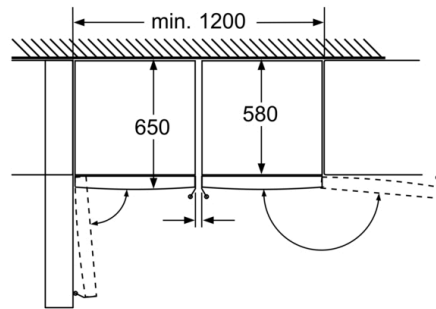

Série 4, Congélateur pose-libre, 186 x 60 cm, Blanc GSV36VWEV

Parements entièrement amovibles
lorsque l'appareil est directement
placé sur un mur. Mesures en mm

	a	b	c	d	e	f
KSW36, GSD36	187					
KSV36, KSF36, GSN36, GSV36	186					
KSV33, GSN33, GSV33	176	60	65	58	60	119.5
KSV29, GSN29, GSV29	161					
GSV24	146					
GSN61	161					
GSN64	176	70	78	70	70	142
GSN68	191					

a Hauteur
b Largeur
c Profondeur la porte fermée sans poignée et sans pièce d'écartement
d Profondeur du meuble sans pièce d'écartement
e Largeur porte ouverte sans poignée
f Profondeur la porte ouverte sans poignée et sans pièce d'écartement Mesures en cm