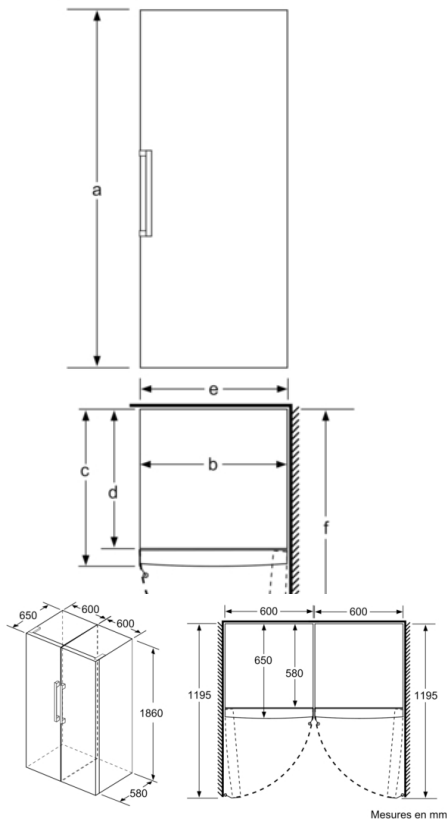

Série 4, Congélateur pose-libre, 186 x 60 cm, Blanc GSV36VWEV

Parements entièrement amovibles
lorsque l'appareil est directement
placé sur un mur. Mesures en mm

	a	b	c	d	e	f
KSW36, GSD36	187					
KSV36, KSF36, GSN36, GSV36	186					
KSV33, GSN33, GSV33	176	60	65	58	60	119.5
KSV29, GSN29, GSV29	161					
GSV24	146					
GSN61	161					
GSN64	176	70	78	70	70	142
GSN68	191					

a Hauteur
b Largeur
c Profondeur la porte fermée sans poignée et sans pièce d'écartement
d Profondeur du meuble sans pièce d'écartement
e Largeur porte ouverte sans poignée
f Profondeur la porte ouverte sans poignée et sans pièce d'écartement Mesures en cm