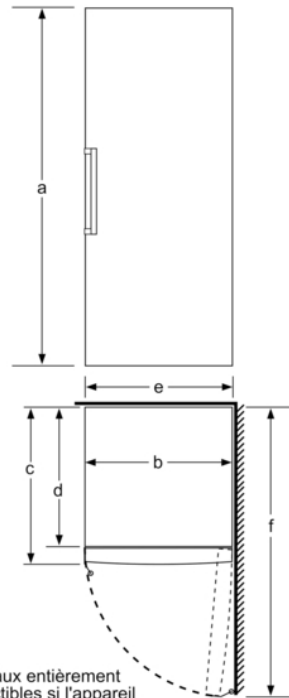

Série 4, Congélateur pose-libre, 161 x 60 cm, Blanc GSV29VWEV

	a	b	c	d	e	f
KSW36, GSD36	187					
KSV36, KSF36, GSN36, GSV36	186					
KSV33, GSN33, GSV33	176	60	65	58	60	119.5
KSV29, GSN29, GSV29	161					
GSV24	146					
GSN51	161					
GSN54	176	70	78	70	70	142
GSN58	191					

Mesures en cm

Plateaux entièrement extractibles si l'appareil est positionné directement contre un mur.