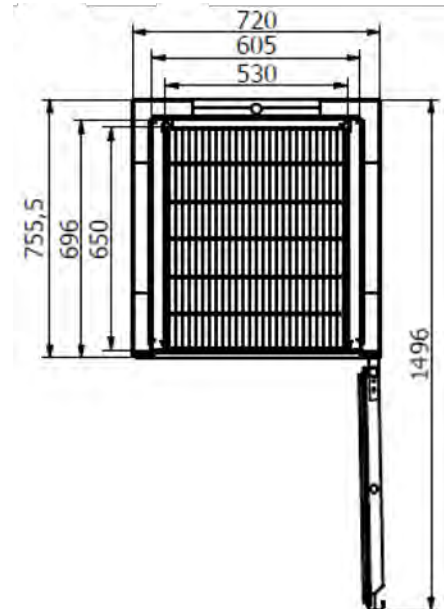

ARMOIRE POSITIVE & NEGATIVE ADN 216

EQUIPEMENTS

Éclairage intérieur	Non
Porte réversible	Oui
Verrouillage porte	Oui
Porte auto-fermante	Oui
Pieds réglables	Oui (50 mm) Pieds en plastique
Nombre de clayettes incluses	4
Type de clayettes	Plastifiées
Dimensions clayettes (mm)	GN2/1 P 650 x L 530
Nombre de glissières	23 Acier inoxydable
Épaisseur d'isolation (cm)	6
Dégivrage	Automatique
Évaporateur	Interne
Ventilateur	Oui
Système d'évaporation de l'eau	Automatique

DIMENSIONS & POIDS

Dimensions externes (HxLxP en cm)	202 x 72 x 86
Dimensions internes (HxLxP en cm)	130 x 60,5 x 69,6
Profondeur porte ouverte (cm)	1507
Dimensions emballage (HxLxP en cm)	215 x 75 x 89
Poids net (kg)	175
Poids brut (kg)	188

ADN 216

Armoire positive & négative 700 litres

/ Revêtement intérieur et extérieur acier inoxydable AISI 304. Panneau arrière et inférieur en acier galvanisé pour protéger de la corrosion. Sans CFC ni HCFC.

/ Pieds réglables en plastique pour faciliter l'installation et l'utilisation.

/ Portes pleines, réversibles, avec verrouillage.

/ Structure interne avec clayettes GN2/1.

Code commercial	ADN 216
Code 12NC	854421601000
Code EAN	8003437799624