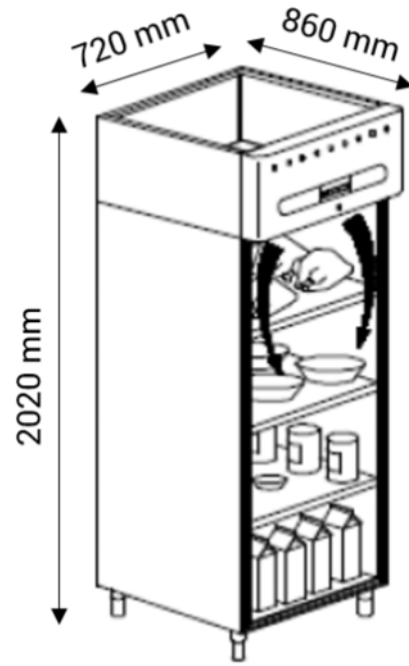

ARMOIRE POSITIVE & NEGATIVE ADN 216

EQUIPEMENTS

Éclairage intérieur	Non
Porte réversible	Oui
Verrouillage porte	Oui
Porte auto-fermante	Oui
Pieds réglables	Oui (50 mm) Pieds en plastique
Nombre de clayettes incluses	4
Type de clayettes	Plastifiées
Dimensions clayettes (mm)	GN2/1 P 650 x L 530
Nombre de glissières	23 Acier inoxydable
Épaisseur d'isolation (cm)	6
Dégivrage	Automatique
Évaporateur	Interne
Ventilateur	Oui
Système d'évaporation de l'eau	Automatique

DIMENSIONS & POIDS

Dimensions externes (HxLxP en cm)	202 x 72 x 86
Dimensions internes (HxLxP en cm)	130 x 60,5 x 69,6
Profondeur porte ouverte (cm)	1507
Dimensions emballage (HxLxP en cm)	215 x 75 x 89
Poids net (kg)	175
Poids brut (kg)	188

ADN 216

Armoire positive & négative 700 litres

/ Revêtement intérieur et extérieur acier inoxydable AISI 304. Panneau arrière et inférieur en acier galvanisé pour protéger de la corrosion. Sans CFC ni HCFC.