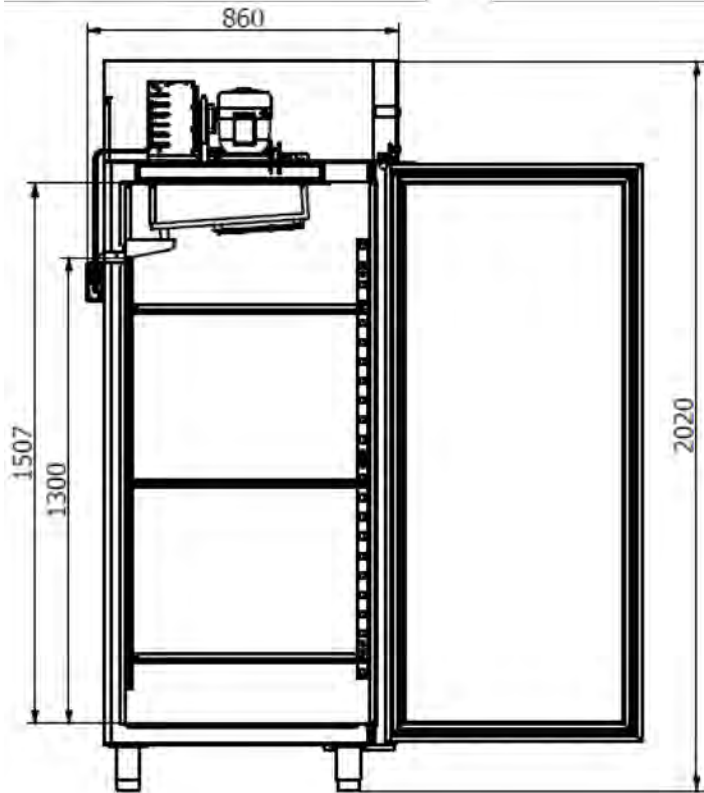

ARMOIRE POSITIVE & NEGATIVE ADN 216

EQUIPEMENTS

Éclairage intérieur	Non
Porte réversible	Oui
Verrouillage porte	Oui
Porte auto-fermante	Oui
Pieds réglables	Oui (50 mm) Pieds en plastique
Nombre de clayettes incluses	4
Type de clayettes	Plastifiées
Dimensions clayettes (mm)	GN2/1 P 650 x L 530
Nombre de glissières	23 Acier inoxydable
Épaisseur d'isolation (cm)	6
Dégivrage	Automatique
Évaporateur	Interne
Ventilateur	Oui
Système d'évaporation de l'eau	Automatique

DIMENSIONS & POIDS

Dimensions externes (HxLxP en cm)	202 x 72 x 86
Dimensions internes (HxLxP en cm)	130 x 60,5 x 69,6
Profondeur porte ouverte (cm)	1507
Dimensions emballage (HxLxP en cm)	215 x 75 x 89
Poids net (kg)	175
Poids brut (kg)	188

ADN 216

Armoire positive & négative 700 litres

/ Revêtement intérieur et extérieur acier inoxydable AISI 304. Panneau arrière et inférieur en acier galvanisé pour protéger de la corrosion. Sans CFC ni HCFC.

/ Pieds réglables en plastique pour faciliter l'installation et l'utilisation.

/ Portes pleines, réversibles, avec verrouillage.

/ Structure interne avec clayettes GN2/1.

Code commercial	ADN 216
Code 12NC	854421601000
Code EAN	8003437799624