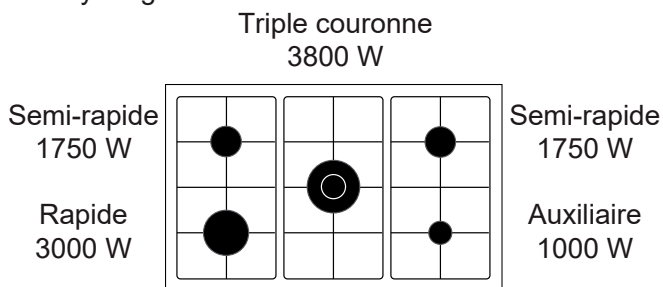

GE960CVIX2

CUISINIÈRE MIXTE CATALYSE 90 x 60 CM

Référence	Couleur	EAN
GE960CVIX2	Inox	8054383965038

Plan de cuisson

- 5 foyers gaz :

- Puissance gaz totale : 11,3 kW
- Allumage électronique «bouton»
- Sécurité gaz par thermocouples
- 3 grilles en fonte
- Départ de crédence

Four électrique multifonction catalyse

- Minuteur sonore 60 minutes
- 8 fonctions dont la chaleur tournante :

éclairage	grill de 1,5 kW
chaleur tournante	maxi grill de 2,45 kW
convection naturelle	maxi grill pulsé
sole pulsée	décongélation

- Thermostat réglable de 50°C à 250°C
- Panneaux catalytiques autonettoyants

- Porte intérieure plein verre
- Vitre intérieure démontable
- Porte 2 vitres
- Gradins fils
- 1 lèchefrite émaillée
- 2 grilles
- Ventilateur tangentiel aspiré : l'air chaud est rejeté sur l'arrière, pas de souffle d'air en façade
- Éclairage intérieur
- Coffre de rangement chauffe-plat

Consommations

- Classe d'efficacité énergétique : A
- Indice d'efficacité énergétique : 95,5
- Volume brut/utile de la cavité : 110/104 L
- Dimensions utiles de la cavité H x l x P : 35,8 x 63 x 43,5 cm
- Consommation convection naturelle par cycle : 0,94 kWh
- Consommation convection forcée par cycle : 0,97 kWh

- Livrée en version gaz naturel, injecteurs gaz butane/propane fournis de série

En option

- **CR1422** - Lot de 4 pieds inox grande hauteur réglables en hauteur de 14,5 à 22 cm
- **CR570** - Support wok traditionnel à fond rond en fonte pour foyer triple couronne
- **CR520** - Plancha en fonte

- Puissance électrique d'installation : 2513 W
- 16 A - 230 V - 50/60 Hz
- Cordon d'alimentation : 120 cm
- Sans prise

- Produit H x l x P : 910-960 x 900 x 600/645* mm
- Pieds réglables en hauteur ± 5 cm
- Produit emballé H x l x P : 880 x 940 x 690 mm
- Poids net/brut : 67/75 kg