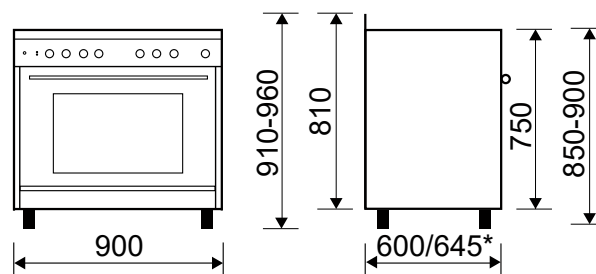

GE960CVIX2

MADE IN ITALY

CUISINIÈRE MIXTE CATALYSE 90 x 60 CM

Référence	Couleur	EAN
GE960CVIX2	Inox	8054383965038

Plinthes cache-pieds noires livrées de série

* avec poignée

ENCASTRABLE

Également disponible en :

 **Noir**
GE960CVBK2

Homologuée pour être encastrée entre deux meubles de cuisine, selon la norme UNI EN 30-1-1 classe 2.

GE960CVIX2

CUISINIÈRE MIXTE CATALYSE 90 x 60 CM

Référence	Couleur	EAN
GE960CVIX2	Inox	8054383965038

Consommations

- Classe d'efficacité énergétique : A
- Indice d'efficacité énergétique : 95,5
- Volume brut/utile de la cavité : 110/104 L
- Dimensions utiles de la cavité H x l x P : 35,8 x 63 x 43,5 cm
- Consommation convection naturelle par cycle : 0,94 kWh
- Consommation convection forcée par cycle : 0,97 kWh

- Puissance électrique d'installation : 2513 W
- 16 A - 230 V - 50/60 Hz
- Cordon d'alimentation : 120 cm
- Sans prise

- Produit H x l x P : 910-960 x 900 x 600/645* mm
- Pieds réglables en hauteur ± 5 cm
- Produit emballé H x l x P : 880 x 940 x 690 mm
- Poids net/brut : 67/75 kg