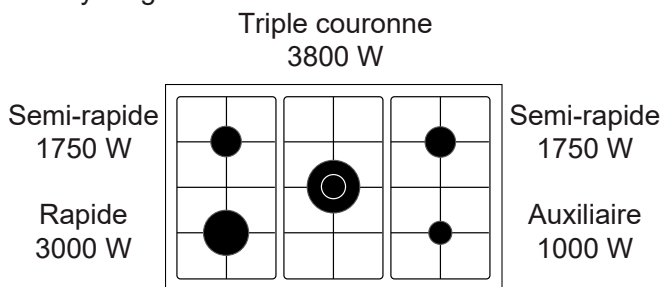

GE960CVBK2

CUISINIÈRE MIXTE CATALYSE 90 x 60 CM

Référence

GE960CVBK2

Couleur

Noire brillante
Plan de cuisson inox

EAN

8054383965021

Plan de cuisson

- 5 foyers gaz :

- Puissance gaz totale : 11,3 kW
- Allumage électronique «bouton»
- Sécurité gaz par thermocouples
- 3 grilles en fonte
- Départ de crédence

Four électrique multifonction catalyse

- Minuteur sonore 60 minutes
- 8 fonctions dont la chaleur tournante :

éclairage	grill de 1,5 kW
chaleur tournante	maxi grill de 2,45 kW
convection naturelle	maxi grill pulsé
sole pulsée	décongélation

- Thermostat réglable de 50°C à 250°C
- Panneaux catalytiques autonettoyants

- Porte intérieure plein verre
- Vitre intérieure démontable
- Porte 2 vitres
- Gradins fils
- 1 lèchefrite émaillée, 2 grilles
- Ventilateur tangentiel aspiré : l'air chaud est rejeté sur l'arrière, pas de souffle d'air en façade
- Éclairage intérieur
- Coffre de rangement chauffe-plat

Consommations

- Classe d'efficacité énergétique : A
- Indice d'efficacité énergétique : 95,5
- Volume brut/utile de la cavité : 110/104 L
- Dimensions utiles de la cavité H x l x P : 35,8 x 63 x 43,5 cm
- Consommation convection naturelle par cycle : 0,94 kWh
- Consommation convection forcée par cycle : 0,97 kWh

- Livrée en version gaz naturel, injecteurs gaz butane/propane fournis de série

En option

- **CR1422** - Lot de 4 pieds inox grande hauteur réglables en hauteur de 14,5 à 22 cm
- **CR570** - Support wok traditionnel à fond rond en fonte pour foyer triple couronne
- **CR520** - Plancha en fonte

- Puissance électrique d'installation : 2513 W
- 16 A - 230 V - 50/60 Hz
- Cordon d'alimentation : 120 cm
- Sans prise

- Produit H x l x P : 910-960 x 900 x 600/645* mm
- Pieds réglables en hauteur ± 5 cm
- Produit emballé H x l x P : 880 x 940 x 690 mm
- Poids net/brut : 67/75 kg