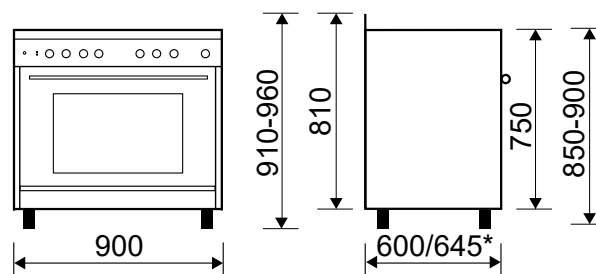

* avec poignée

ENCASTRABLE

Également disponible en :

Inox
GE960CVIX2

Homologuée pour être encastrée entre deux meubles de cuisine, selon la norme UNI EN 30-1-1 classe 2.