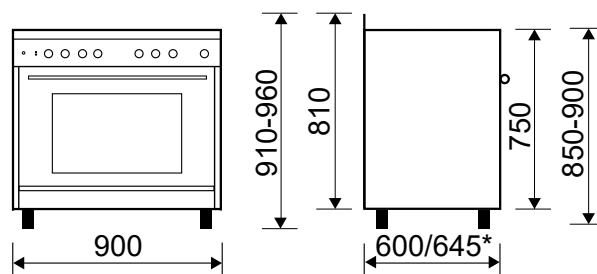

GE960CMIX2

MADE IN ITALY

CUISINIÈRE GAZ CATALYSE 90 x 60 CM

Référence **GE960CMIX2** Couleur **Inox** EAN **8054383965052**

Plinthes cache-pieds noires livrées de série

* avec poignée

ENCASTRABLE

Également disponible en :

 Noir
GE960CMBK2

Homologuée pour être encastrée entre deux meubles de cuisine, selon la norme UNI EN 30-1-1 classe 2.

GE960CMIX2

CUISINIÈRE GAZ CATALYSE 90 x 60 CM

Référence	Couleur	EAN
GE960CMIX2	Inox	8054383965052

Consommations

- Classe d'efficacité énergétique : **A**
- Indice d'efficacité énergétique : 94,6
- Volume brut/utile de la cavité : 121/109 L
- Dimensions utiles de la cavité H x l x P : 35,8 x 63 x 45,7 cm
- Consommation convection naturelle par cycle : 7,88 MJ/2,19 kWh

- Puissance électrique d'installation : 2037 W
- 10 A - 230 V - 50/60 Hz
- Cordon d'alimentation : 120 cm
- Sans prise

- Produit H x l x P : 910-960 x 900 x 600/645* mm
- Pieds réglables en hauteur ± 5 cm
- Produit emballé H x l x P : 880 x 940 x 690 mm
- Poids net/brut : 67/75 kg