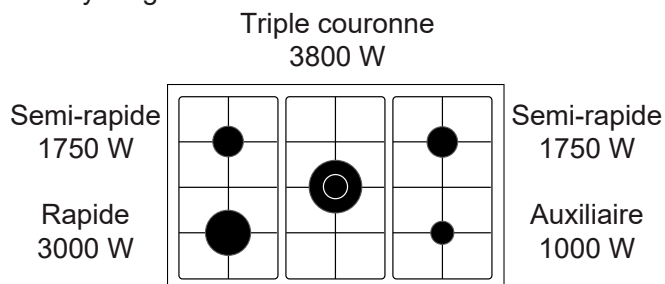

GE960CMIX2

CUISINIÈRE GAZ CATALYSE 90 x 60 CM

Référence	Couleur	EAN
GE960CMIX2	Inox	8054383965052

Plan de cuisson

- 5 foyers gaz :

- Puissance gaz totale : 11,3 kW
- Allumage électronique «bouton»
- Sécurité gaz par thermocouples
- 3 grilles en fonte
- Départ de crédence

Four gaz catalyse

- Minuteur sonore 60 minutes
- 4 fonctions :

- éclairage
- four gaz de 1 à 3,8 kW
- gril électrique de 2 kW
- gril + tournebroche

- Thermostat réglable de 130°C à 250°C
- Allumage électronique «bouton»
- Sécurité gaz par thermocouples

- Panneaux catalytiques autonettoyants
- Porte intérieure plein verre
- Vitre intérieure démontable
- Porte 2 vitres
- Gradins fils
- Tournebroche
- 1 lèchefrite émaillée, 1 grille
- Ventilateur tangential aspiré : l'air chaud est rejeté sur l'arrière, pas de souffle d'air en façade
- Éclairage intérieur
- Coffre de rangement chauffe-plat

Consommations

- Classe d'efficacité énergétique : **A**
- Indice d'efficacité énergétique : 94,6
- Volume brut/utile de la cavité : 121/109 L
- Dimensions utiles de la cavité H x l x P : 35,8 x 63 x 45,7 cm
- Consommation convection naturelle par cycle : 7,88 MJ/2,19 kWh

- Livrée en version gaz naturel, injecteurs gaz butane/propane fournis de série

En option

- **CR1422** - Lot de 4 pieds inox grande hauteur réglables en hauteur de 14,5 à 22 cm
- **CR570** - Support wok traditionnel à fond rond en fonte pour foyer triple couronne
- **CR520** - Plancha en fonte

- Puissance électrique d'installation : 2037 W
- 10 A - 230 V - 50/60 Hz
- Cordon d'alimentation : 120 cm
- Sans prise

- Produit H x l x P : 910-960 x 900 x 600/645* mm
- Pieds réglables en hauteur ± 5 cm
- Produit emballé H x l x P : 880 x 940 x 690 mm
- Poids net/brut : 67/75 kg