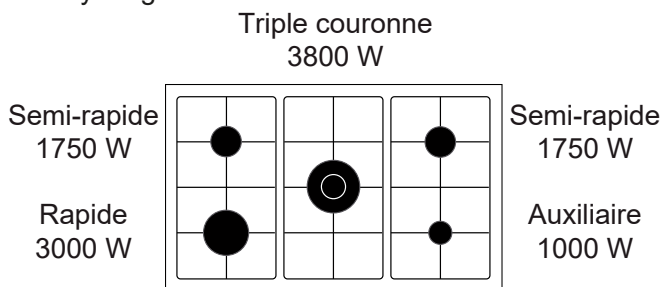

GE960CMBK2

CUISINIÈRE GAZ CATALYSE 90 x 60 CM

Référence

GE960CMBK2

Couleur

Noire brillante
Plan de cuisson inox

EAN

8054383965045

Plan de cuisson

- 5 foyers gaz :

- Puissance gaz totale : 11,3 kW
- Allumage électronique «bouton»
- Sécurité gaz par thermocouples
- 3 grilles en fonte
- Départ de crédence

Four gaz catalyse

- Minuteur sonore 60 minutes
- 4 fonctions :

éclairage

four gaz de 1 à 3,8 kW

gril électrique de 2 kW

gril + tournebroche

- Thermostat réglable de 130°C à 250°C
- Allumage électronique «bouton»
- Sécurité gaz par thermocouples

- Panneaux catalytiques autonettoyants
- Porte intérieure plein verre
- Vitre intérieure démontable
- Porte 2 vitres
- Gradins fils
- Tournebroche
- 1 lèchefrite émaillée, 1 grille anti-basculement
- Ventilateur tangential aspiré : l'air chaud est rejeté sur l'arrière, pas de souffle d'air en façade
- Éclairage intérieur
- Coffre de rangement chauffe-plat

Consommations

- Classe d'efficacité énergétique : **A**
- Indice d'efficacité énergétique : 94,6
- Volume brut/utile de la cavité : 121/109 L
- Dimensions utiles de la cavité H x l x P : 35,8 x 63 x 45,7 cm
- Consommation convection naturelle par cycle : 7,88 MJ/2,19 kWh

- Livrée en version gaz naturel, injecteurs gaz butane/propane fournis de série

En option

- **CR1422** - Lot de 4 pieds inox grande hauteur réglables en hauteur de 14,5 à 22 cm
- **CR570** - Support wok traditionnel à fond rond en fonte pour foyer triple couronne
- **CR520** - Plancha en fonte

- Puissance électrique d'installation : 2037 W
- 10 A - 230 V - 50/60 Hz
- Cordon d'alimentation : 120 cm
- Sans prise

- Produit H x l x P : 910-960 x 900 x 600/645* mm
- Pieds réglables en hauteur ± 5 cm
- Produit emballé H x l x P : 880 x 940 x 690 mm
- Poids net/brut : 67/75 kg