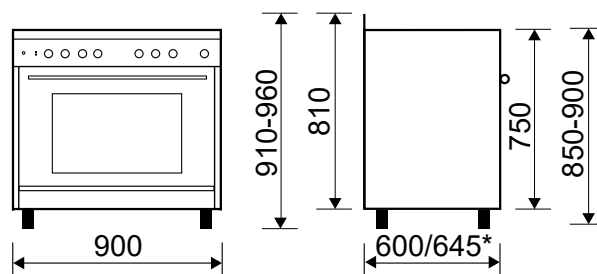

* avec poignée

ENCASTRABLE

Également disponible en :

Inox
GE960CMIX2

Homologuée pour être encastrée entre deux meubles de cuisine, selon la norme UNI EN 30-1-1 classe 2.