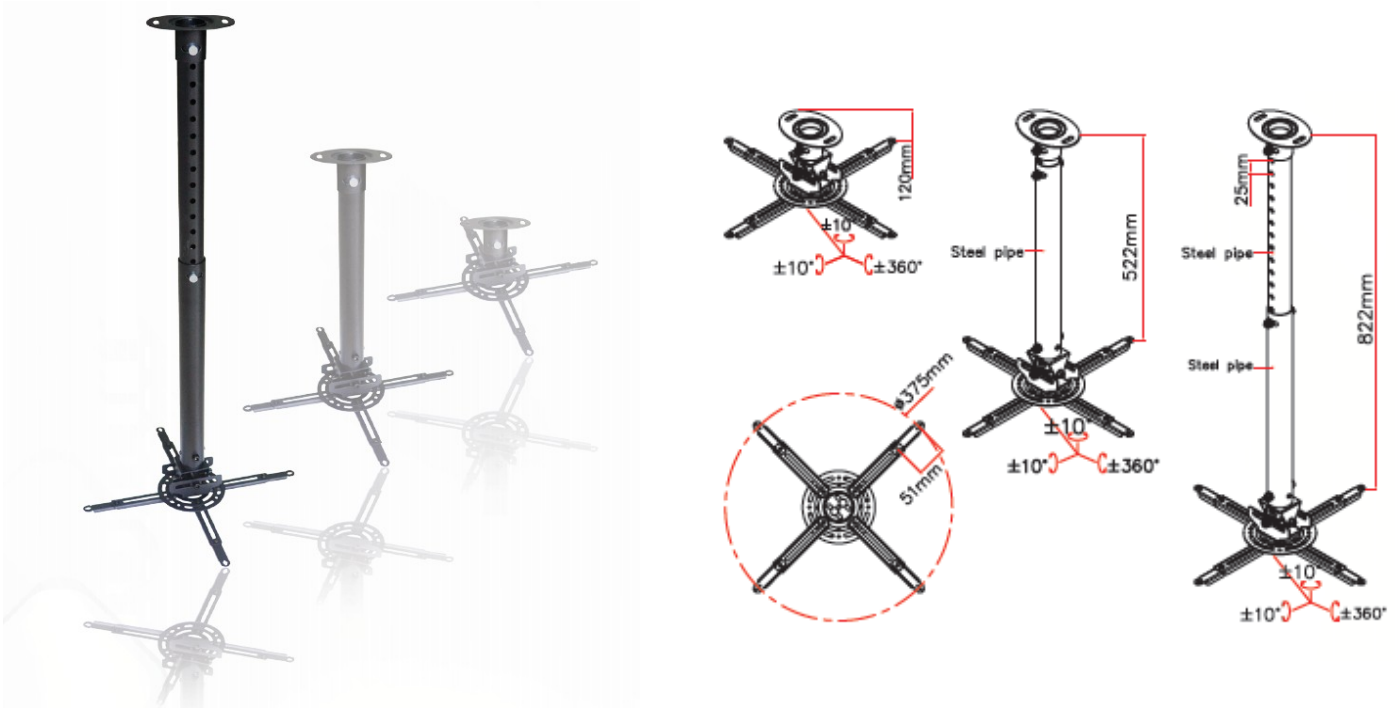

# SUPPORT PLAFOND POUR VIDEOPROJECTEUR

## Réf. 41746

SUPPORT PLAFOND UNIVERSEL POUR VIDEOPROJECTEUR

CHARGE MAXIMALE CONSEILLEE: 21 KG

DISTANCE PLAFOND: De 120 mm à 822 mm

ROTATION: 360°

INCLINAISON: +/- 10°

Référence	41746
Type	Support Vidéoprojecteur
Poids	2.50 Kg
Colisage	5 pièces
Garantie	2 ans
EAN	8028626417462