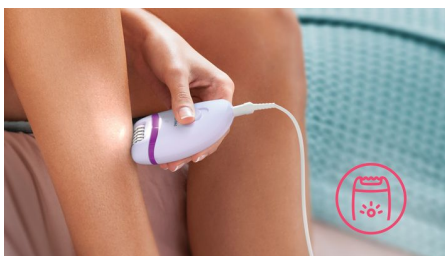

Lumière intégrée

Grâce à la lumière intégrée unique, vous repérez plus de poils, pour une épilation plus efficace.