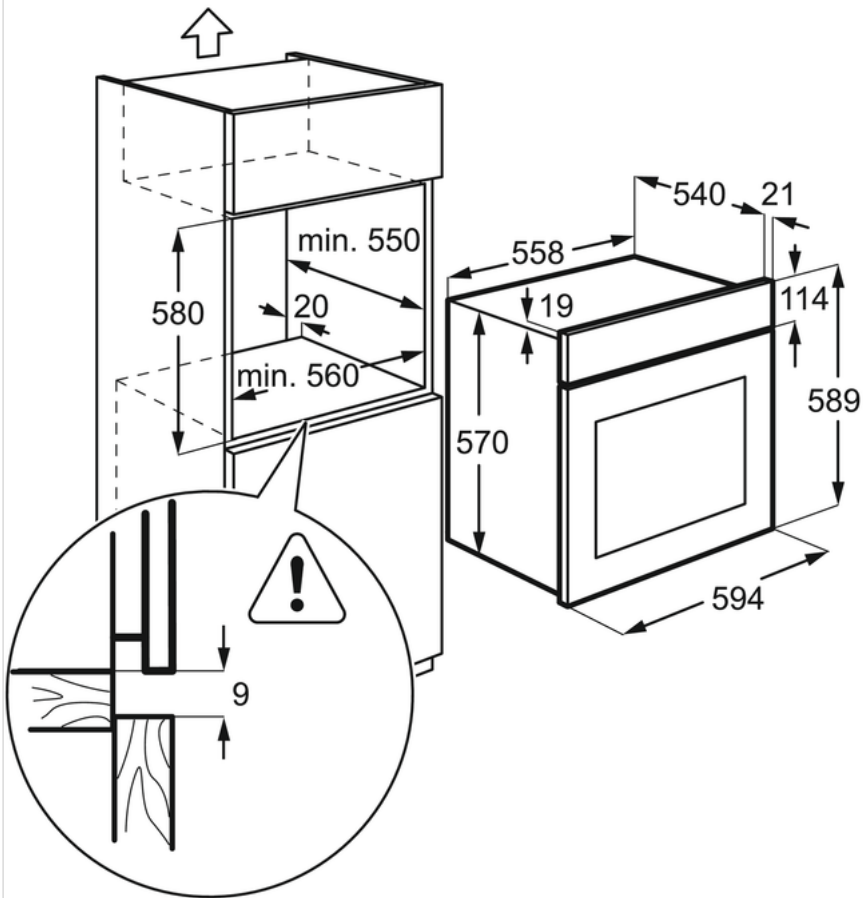

EZC3400DOX Four

PSGBOV140D002004