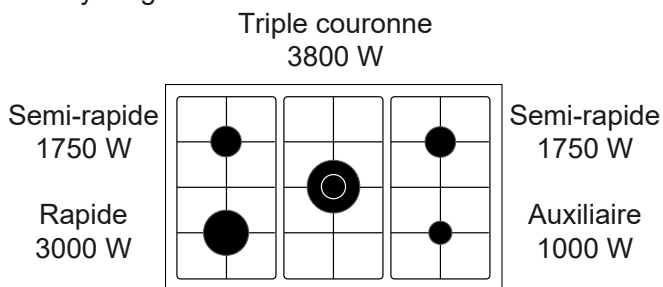

GA960PCGBR

GAZINIÈRE BUTAMAX CATALYSE 90 x 60 CM

Référence	Couleur	EAN
GA960PCGBR	Rouge bordeaux	8054383962716

Plan de cuisson

- 5 foyers gaz :

- Puissance gaz totale : 11,3 kW
- Allumage électronique «bouton»
- Sécurité gaz par thermocouples
- 3 grilles en fonte
- Départ de crédence

Four tout gaz catalyse

- Minuteur sonore 60 minutes
- 5 fonctions :

- éclairage
- four gaz de 1 à 2,65 kW
- four gaz + tournebroche
- gril gaz de 2 kW
- gril gaz + tournebroche

- Thermostat réglable de 130°C à 250°C
- Allumage électronique «bouton»

- Sécurité gaz par thermocouples
- Panneaux catalytiques autonettoyants
- Porte intérieure plein verre
- Vitre intérieure démontable
- Porte 2 vitres
- Gradins fils
- Tournebroche
- 1 lèchefrite émaillée, 1 grille
- Éclairage intérieur
- Coffre de rangement chauffe-plat
- Espace bouteille : H 62 x l 33 x P 45 cm

Consommations

- Classe d'efficacité énergétique : **A**
- Indice d'efficacité énergétique : 93,9
- Volume brut/utile de la cavité : 72/69 L
- Dimensions utiles de la cavité H x l x P : 34,3 x 40 x 45,8 cm
- Consommation convection naturelle par cycle : 6,16 MJ/1,71 kWh

- Livrée en version gaz butane, injecteurs gaz naturel fournis de série

En option

- **CR1015** - Lot de 2 pieds inox brossé à hauteur réglable de 10 à 15 cm
- **CR570** - Support wok traditionnel à fond rond en fonte pour foyer triple couronne
- **CR520** - Plancha en fonte

- Puissance électrique d'installation : 19 W
- < 1 A - 230 V - 50/60 Hz
- Cordon d'alimentation : 130 cm
- Sans prise

- Produit H x l x P : 950-1000 x 900 x 600/645* mm
- Pieds réglables en hauteur ± 5 cm
- Produit emballé H x l x P : 925 x 955 x 690 mm
- Poids net/brut : 64/72 kg