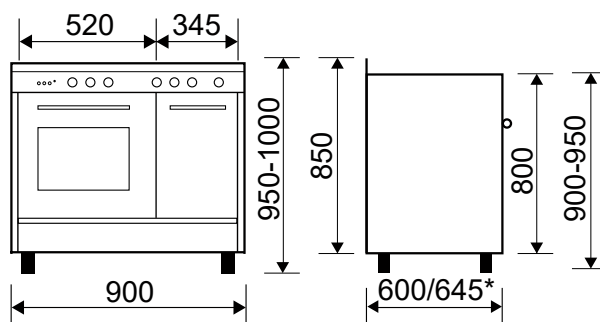

## GAZINIÈRE BUTAMAX CATALYSE 90 x 60 CM

Référence	Couleur	EAN
GA960PCGBR	Rouge bordeaux	8054383962716

\* avec poignée

Homologuée pour être encastrée entre deux meubles de cuisine, selon la norme UNI EN 30-1-1 classe 2.

## GAZINIÈRE BUTAMAX CATALYSE 90 x 60 CM

Référence	Couleur	EAN
<b>GA960PCGBR</b>	<b>Rouge bordeaux</b>	<b>8054383962716</b>

### Consommations

- Classe d'efficacité énergétique : **A**
- Indice d'efficacité énergétique : 93,9
- Volume brut/utile de la cavité : 72/69 L
- Dimensions utiles de la cavité H x l x P : 34,3 x 40 x 45,8 cm
- Consommation convection naturelle par cycle : 6,16 MJ/1,71 kWh

- Puissance électrique d'installation : 19 W
- < 1 A - 230 V - 50/60 Hz
- Cordon d'alimentation : 130 cm
- Sans prise

- Produit H x l x P : 950-1000 x 900 x 600/645\* mm
- Pieds réglables en hauteur ± 5 cm
- Produit emballé H x l x P : 925 x 955 x 690 mm
- Poids net/brut : 64/72 kg