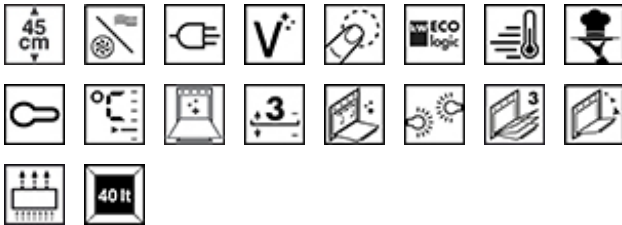

### TYPE

Famille: Fours • Catégorie: Compact 45 cm • Mode de cuisson: Micro-ondes combiné • Alimentation: Electrique • Code EAN: 8017709217853 • Système de nettoyage: Vapor Clean

## TECH

Technologie de l'afficheur: TFT • Contrôle de température: Electronique • Température minimum: 30 °C • Température maximum: 250 °C • Matériau de la cavité: Email Ever Clean • Nombre de niveaux de cuisson: 3 • Type de niveaux de cuisson: Supports latéraux en métal • Gril abattant: Oui • Nombre de lampes: 2 • Type d'éclairage: Halogène • Puissance de l'éclairage: 40 W • Eclairage à l'ouverture de la porte: Oui • Puissance micro-ondes utile: 1000 W • Porte: Tempérée • Nombre total de vitres de la porte: 3 • Fermeture douce: Oui • Thermostat de sécurité: Oui • Système de refroidissement: Tangentiel • Ecran de protection micro-ondes: Oui • Arrêt micro-ondes à l'ouverture de la porte: Oui • Arrêt éléments chauffants à l'ouverture de la porte: Oui • Puissance résistance sole: 1000 W • Puissance résistance gril: 2000 W • Puissance résistance circulaire: 1400 W