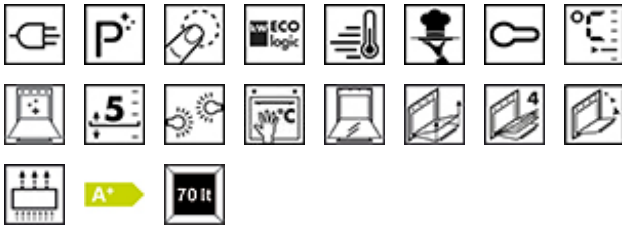

SFP6604NRE

Fours, Dolce Stil Novo, 60 cm, Chaleur tournante, Noir, A+, Pyrolyse

TYPE

Famille: Fours • Catégorie: 60 cm • Mode de cuisson: Chaleur tournante • Alimentation: Electrique • Code EAN: 8017709217884
• Système de nettoyage: Pyrolyse

TECH

Technologie de l'afficheur: TFT • Contrôle de température: Electronique • Température minimum: 30 °C • Température maximum: 280 °C • Matériau de la cavité: Email Ever Clean • Nombre de niveaux de cuisson: 5 • Type de niveaux de cuisson: Supports latéraux en métal • Turbine: 1 • Nombre de lampes: 2 • Lumière remplaçable par l'utilisateur: Oui • Type d'éclairage: Halogène • Puissance de l'éclairage: 40 W • Eclairage à l'ouverture de la porte: Oui • Type d'ouverture de la porte: Abattante • Porte: Froide • Porte démontable: Oui • Porte intérieure plein verre: Oui • Porte intérieure démontable: Oui • Nombre total de vitres de la porte: 4 • Fermeture douce: Oui • Thermostat de sécurité: Oui • Système de refroidissement: Tangentiel • Verrouillage porte pendant la pyrolyse: Oui • Arrêt éléments chauffants à l'ouverture de la porte: Oui • Puissance résistance sole: 1200 W • Puissance résistante voûte: 1000 W • Puissance résistance gril: 1700 W • Puissance résistance gril fort: 2700 W • Puissance résistance circulaire: 2000 W