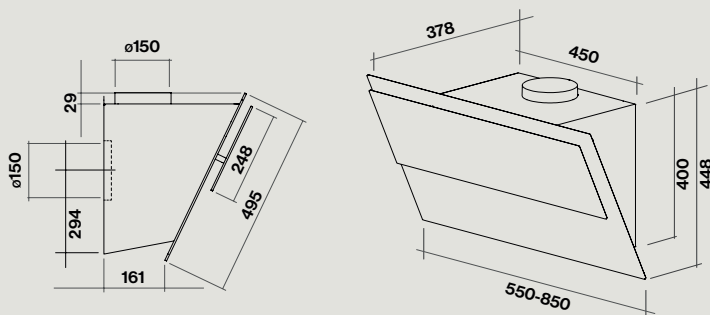

### Distance minimale

Plan de travail 53 cm

Hottes :	Nart	Référence	Code EAN	Matériau Coloris	Dimensions (cm)	Poids net (Kg)	Débit (m <sup>3</sup> /h)
<b>Verso Murale 85cm blanc</b>	128296	VERSO1410	8034122358765	Verre blanc	85	19	800
<b>Verso Murale 85cm noir</b>	128297	VERSO1420	8034122358741	Verre noir	85	19	800