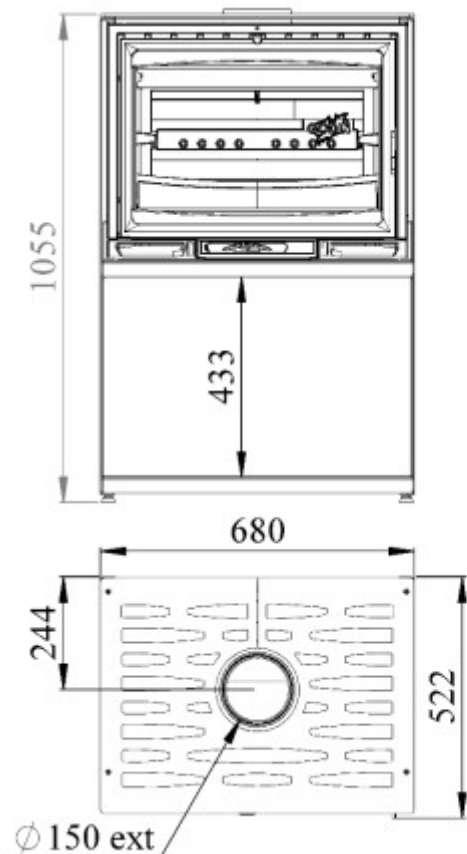

CLAIRVOY

Poêle à bois 7,8kW

GODIN

GAMME BOIS

Réf 411101 : CLAIRVOY

Caractéristiques:

- Puissance: 7,8kW
- Bûche 50cm
- Rendement : 76,5%
- CO : 0,10%
- Particules : 34mg/Nm3
- COV : 85mg/Nm3
- NOx : 87mg/Nm3
- Niveau : B
- EEI : 87
- Indice I' : 0,6
- Rendement saisonnier 66,5%
- NF EN 13240
- Poids : 170kg
- Sortie : dessus Ø 150/153ext