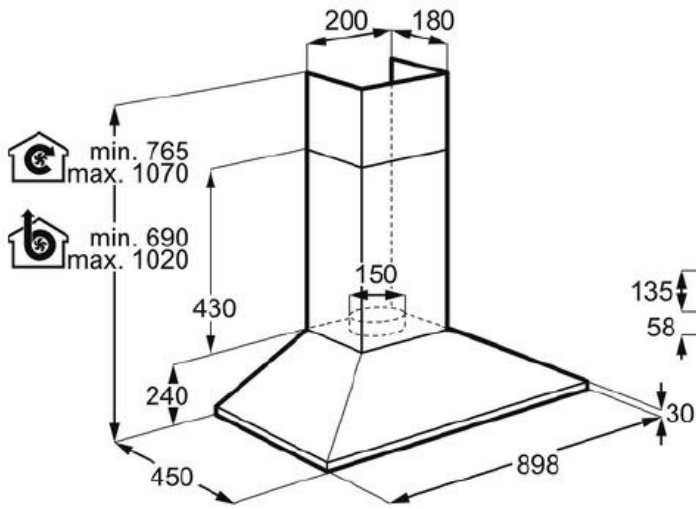

FHC92462WA Hotte