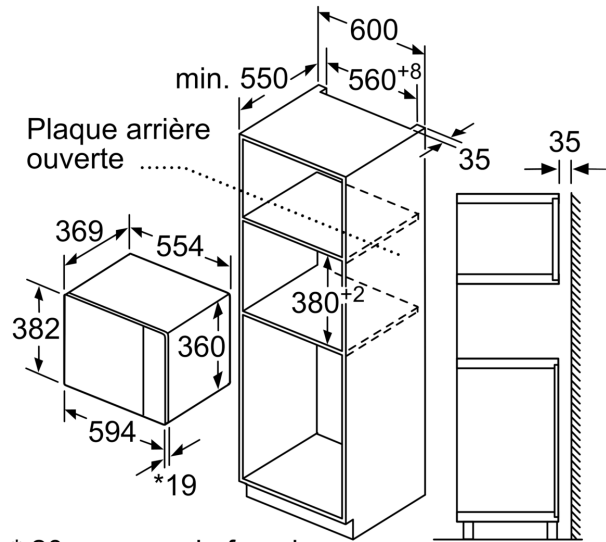

Fonction additionnelle: ..... Micro-onde  
Type de commandes: ..... Electronique  
Dimensions appareil H x L x P: ..... 382 x 594 x 388 mm  
Dimensions de la cavité: ..... 208.0 x 328.0 x 369.0 mm  
Longueur du cordon électrique: ..... 130.0 cm  
Poids net: ..... 18.3 kg  
Poids brut: ..... 21.4 kg  
Code EAN: ..... 4242005038831  
Puissance maximum du micro-ondes: ..... 900 W  
Puissance de raccordement: ..... 1450 W  
Intensité: ..... 10 A  
Tension: ..... 220-230 V  
Fréquence: ..... 50 Hz  
Type de prise: ..... Fiche cont.terre/Gard.fil ter.  
Accessoires inclus: ..... 1 x Plateau tournant

**Confort/Sécurité**

- Plateau tournant en verre : 31.5 cm
- Horloge électronique
- Eclairage LED
- Cavité Acier inox
- Charnières à gauche
- Ouverture de la porte électronique
- Câble de raccordement : 130 cm
- Puissance totale de raccordement : 1.45 kW
- Tension nominale : 220 - 230 V

**Série 4, Micro-ondes intégrable, 59 x 38 cm, Inox**  
**BFL553MS0**

Montage en angle  
micro-ondes

Mesures en mm

\* 20 mm pour la façade  
métallique

Mesures en mm

\* 20 mm pour la façade  
métallique

Mesures en mm

Mesures en mm