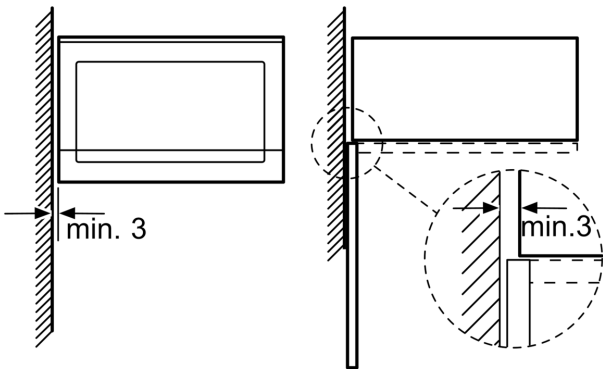

**Série 4, Micro-ondes intégrable, 59 x  
38 cm, Inox  
BFL553MS0**

**Micro-ondes encastrable pour une niche  
de 38 cm : décongeler, chauffer et  
préparer à la perfection vos aliments.**

---

**Design :**

- Display LED
- Boutons escamotables, Boutons push-pull, commandes par touchControl
- Commande par touches sensibles

**Caractéristiques principales :**

- Volume 25 l
- 5 Puissances micro-ondes : 90 W, 180 W, 360 W, 600 W, 900 W
- 7 programmes automatiques
- 4 décongélation et 3 en fonction micro ondes
- Fonction mémoire (1 position)

**Confort/Sécurité**

- Plateau tournant en verre : 31.5 cm
- Horloge électronique
- Eclairage LED
- Cavité Acier inox
- Charnières à gauche
- Ouverture de la porte électronique
- Câble de raccordement : 130 cm
- Puissance totale de raccordement : 1.45 kW
- Tension nominale : 220 - 230 V

**Série 4, Micro-ondes intégrable, 59 x 38 cm, Inox**  
**BFL553MS0**

Montage en angle  
micro-ondes

Mesures en mm

\* 20 mm pour la façade  
métallique

Mesures en mm

\* 20 mm pour la façade  
métallique

Mesures en mm