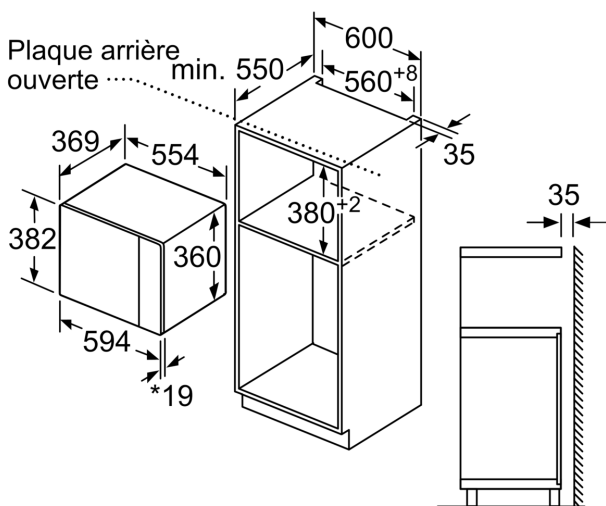

Fonction additionnelle: ..... Micro-onde  
Type de commandes: ..... Electronique  
Dimensions appareil H x L x P: ..... 382 x 594 x 388 mm  
Dimensions de la cavité: ..... 208.0 x 328.0 x 369.0 mm  
Longueur du cordon électrique: ..... 130.0 cm  
Poids net: ..... 18.3 kg  
Poids brut: ..... 21.4 kg  
Code EAN: ..... 4242005038831  
Puissance maximum du micro-ondes: ..... 900 W  
Puissance de raccordement: ..... 1450 W  
Intensité: ..... 10 A  
Tension: ..... 220-230 V  
Fréquence: ..... 50 Hz  
Type de prise: ..... Fiche cont.terre/Gard.fil ter.  
Accessoires inclus: ..... 1 x Plateau tournant

**Confort/Sécurité**

- Plateau tournant en verre : 31.5 cm
- Horloge électronique
- Eclairage LED
- Cavité Acier inox
- Charnières à gauche
- Ouverture de la porte électronique
- Câble de raccordement : 130 cm
- Puissance totale de raccordement : 1.45 kW
- Tension nominale : 220 - 230 V

**Série 4, Micro-ondes intégrable, 59 x 38 cm, Inox**  
**BFL553MS0**

Montage en angle  
micro-ondes

Mesures en mm

\* 20 mm pour la façade  
métallique

Mesures en mm

\* 20 mm pour la façade  
métallique

Mesures en mm

Mesures en mm