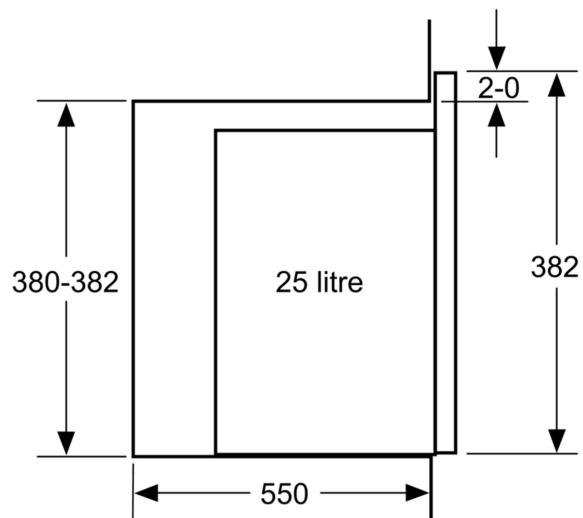

Fonction additionnelle: ..... Micro-onde  
Type de commandes: ..... Electronique  
Dimensions appareil H x L x P: ..... 382 x 594 x 388 mm  
Dimensions de la cavité: ..... 208.0 x 328.0 x 369.0 mm  
Longueur du cordon électrique: ..... 130.0 cm  
Poids net: ..... 18.3 kg  
Poids brut: ..... 21.4 kg  
Code EAN: ..... 4242005038831  
Puissance maximum du micro-ondes: ..... 900 W  
Puissance de raccordement: ..... 1450 W  
Intensité: ..... 10 A  
Tension: ..... 220-230 V  
Fréquence: ..... 50 Hz  
Type de prise: ..... Fiche cont.terre/Gard.fil ter.  
Accessoires inclus: ..... 1 x Plateau tournant

**Confort/Sécurité**

- Plateau tournant en verre : 31.5 cm
- Horloge électronique
- Eclairage LED
- Cavité Acier inox
- Charnières à gauche
- Ouverture de la porte électronique
- Câble de raccordement : 130 cm
- Puissance totale de raccordement : 1.45 kW
- Tension nominale : 220 - 230 V

**Série 4, Micro-ondes intégrable, 59 x 38 cm, Inox**  
**BFL553MS0**

Montage en angle  
micro-ondes

Mesures en mm

\* 20 mm pour la façade  
métallique

Mesures en mm

\* 20 mm pour la façade  
métallique

Mesures en mm

Mesures en mm