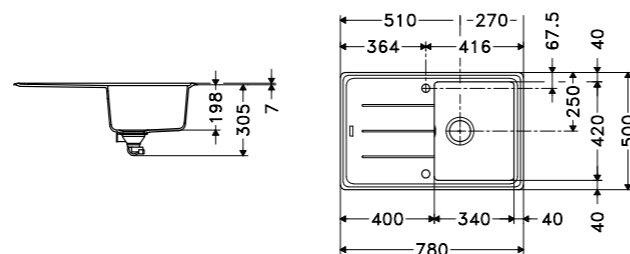

## PACK BFG 611-78

Dimensions **780 x 500 mm**  
 Découpe **760 x 480 mm**  
 Bassin **340 x 420 x 200 mm**

Caisson **450 mm**

Vidage **manuel**

Inclus : Kit anti-particules avec filtre intégré

Finition : Noir mat

PACK =  
 1 évier Basis (coloris ci-contre)  
 • 1 des mitigeurs ci-dessous

	Blanc Artic	Platinum	Stone	Onyx	Noir mat
<b>NOVARA PLUS</b> Bec	<b>659479</b> 114.0387.855	<b>659493</b> 114.0387.857	<b>491211</b> 114.0533.013	<b>491228</b> 114.0533.014	<b>175165</b> 114.0670.430
<b>SMART</b> Bec	<b>491235</b> 114.0533.015	<b>491266</b> 114.0533.018	<b>491273</b> 114.0533.019	<b>491297</b> 114.0533.021	<b>175172</b> 114.0670.431
<b>SIRIUS</b> Douchette	<b>490573</b> 114.0533.045	<b>491402</b> 114.0533.048	<b>491419</b> 114.0533.049	<b>491433</b> 114.0533.051	<b>175202</b> 114.0670.435
<b>LINA XL</b> Bec	<b>964784</b> 114.0639.821	<b>964814</b> 114.0639.824	<b>964821</b> 114.0639.825	<b>964845</b> 114.0639.827	<b>175196</b> 114.0670.433
<b>URBAN</b> Bec	<b>787390</b> 114.0606.644	<b>787420</b> 114.0606.647	<b>787437</b> 114.0606.648	<b>787451</b> 114.0606.650	<b>175189</b> 114.0670.432
<b>SIRIUS PLUS</b> Douchette	<b>788793</b> 114.0606.950	<b>788823</b> 114.0606.953	<b>788830</b> 114.0606.954	<b>788854</b> 114.0606.956	<b>175219</b> 114.0670.436

## PACK BFG 611-XL

Dimensions **970 x 500 mm**  
 Découpe **950 x 480 mm**  
 Bassin **490 x 420 x 200 mm**

Caisson **600 mm**

Vidage **manuel**

Inclus : Kit anti-particules avec filtre intégré

**XL**  
 Très grande cuve