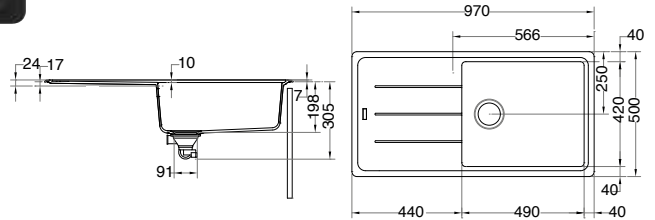

## PACK BFG 611-XL

Dimensions **970 x 500 mm**  
Découpe **950 x 480 mm**  
Bassin **490 x 420 x 200 mm**

Caisson **600 mm**  
**Vidage manuel**  
**Inclus:**  
**Kit anti-particules avec filtre intégré**  
**Très grande cuve**