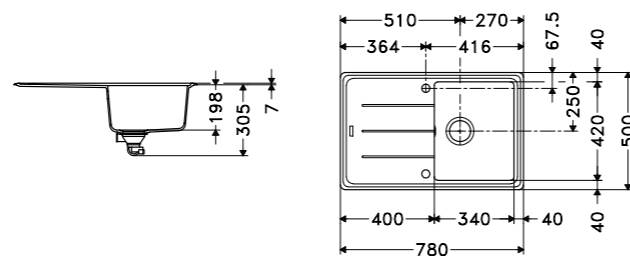

Basis Fragranit+

PACK BFG 611-78

Dimensions **780 x 500 mm**
 Découpe **760 x 480 mm**
 Bassin **340 x 420 x 200 mm**

Caisson **450 mm**

Vidage **manuel**

Inclus : Kit anti-particules avec filtre intégré

Finition : Noir mat

PACK =
 1 évier Basis (coloris ci-contre)
 • 1 des mitigeurs ci-dessous

	Blanc Artic	Platinum	Stone	Onyx	Noir mat
NOVARA PLUS Bec	659479 114.0387.855	659493 114.0387.857	491211 114.0533.013	491228 114.0533.014	175165 114.0670.430
SMART Bec	491235 114.0533.015	491266 114.0533.018	491273 114.0533.019	491297 114.0533.021	175172 114.0670.431
SIRIUS Douchette	490573 114.0533.045	491402 114.0533.048	491419 114.0533.049	491433 114.0533.051	175202 114.0670.435
LINA XL Bec	964784 114.0639.821	964814 114.0639.824	964821 114.0639.825	964845 114.0639.827	175196 114.0670.433
URBAN Bec	787390 114.0606.644	787420 114.0606.647	787437 114.0606.648	787451 114.0606.650	175189 114.0670.432
SIRIUS PLUS Douchette	788793 114.0606.950	788823 114.0606.953	788830 114.0606.954	788854 114.0606.956	175219 114.0670.436

Basis Fragranit+

PACK BFG 611-XL

Dimensions **970 x 500 mm**
 Découpe **950 x 480 mm**
 Bassin **490 x 420 x 200 mm**

Caisson **600 mm**

Vidage **manuel**

Inclus : Kit anti-particules avec filtre intégré

XL
 Très grande cuve