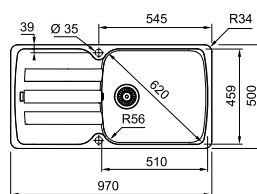

Antea Fragranite

10
ANS DE
GARANTIE

XL

Finition: Stone

PACK AZG 611-XL

Dimensions **970 x 500 mm**
Découpe **950 x 480 mm (R27)**
Bassin **510 x 460 x 210 mm**

Caisson **600 mm**
Vidage manuel
Inclus:
Kit anti-particules avec filtre intégré
Très grande cuve

En option

112.0657.946 - Manuel
7612986094398
Vidage noir
(bonde et trop plein)
52 TTC* / 43,33 HT

ou

112.0658.197 - Automatique
7612986094602
Vidage noir
(Bonde, trop plein et bouton rotatif)
73 TTC* / 60,83 HT