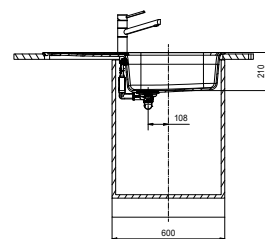

Antea Fragranite

10
ANS DE
GARANTIE

XL

Finition: Stone

PACK AZG 611-XL

Dimensions **970 x 500 mm**
Découpe **950 x 480 mm (R27)**
Bassin **510 x 460 x 210 mm**

Caisson **600 mm**
Vidage manuel
Inclus:
Kit anti-particules avec filtre intégré
Très grande cuve