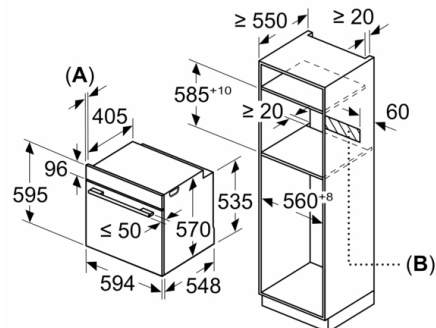

## Série 4, Four intégrable, 60 x 60 cm, Noir HBA573BA0

Mesures en mm

Montage avec une table de cuisson.

Mesures en mm

Mesures en mm

**A:** 19,5 mm  
**B:** Espace pour le raccordement de  
l'appareil 320 x 115 mm