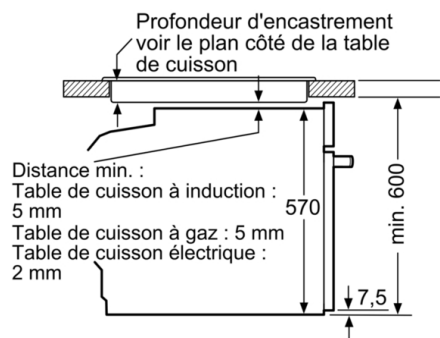

### **Données techniques :**

- Câble de raccordement : 120 cm
- Tension nominale : 220 - 240 V
- Puissance totale de raccordement : 3.6 kW
- Classe d'efficacité énergétique (selon norme EU 65/2014) : A  
sur une échelle allant de A+++ à D  
Consommation énergétique chaleur de voûte / de sole : 0.99 kWh  
Consommation énergétique air chaud : 0.81 kWh  
Cavité : 1  
Source de chaleur : électrique  
Volume cavité : 71 l

## Série 4, Four intégrable, 60 x 60 cm, Noir HBA573BA0

Mesures en mm

Montage avec une table de cuisson.

Mesures en mm

Mesures en mm

**A:** 19,5 mm  
**B:** Espace pour le raccordement de  
l'appareil 320 x 115 mm