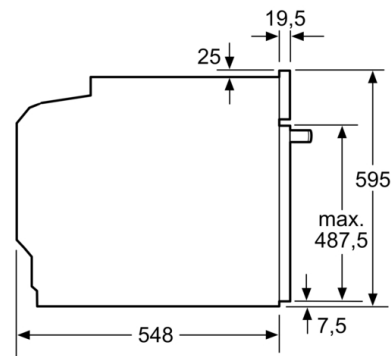

### Données techniques

Couleur de la façade : Noir  
Type de construction : Encastrable  
Système de nettoyage intégré : Pyrolyse  
Niche d'encastrement : 585-595 x 560-568 x 550 mm  
Dimensions appareil H x L x P : 595 x 594 x 548 mm  
Dimensions du produit emballé : 675 x 690 x 660 mm  
Matériau du bandeau : Verre  
Matériau de la porte : Verre  
Poids net : 36,839 kg  
Volume utile du four : 71 l  
Mode de cuisson : Chaleur tournante, Chaleur tournante douce, Convection naturelle, Gril chaleur tournante, Gril grande surface  
Matériau de la cavité : Autre  
Contrôle de température : Electronique  
Nombre de lampe(s) : 1  
Certificats de conformité : CE, VDE  
Longueur du cordon électrique : 120 cm  
Code EAN : 4242005033881  
Nombre de cavités - (2010/30/CE) : 1  
Classe énergétique (2010/30/CE) : A  
Energy consumption per cycle conventional (2010/30/EC) : 0,99 kWh/cycle  
Energy consumption per cycle forced air convection (2010/30/EC) : 0,81 kWh/cycle  
Indice de classe énergétique - NOUVEAU (2010/30/CE) : 95,3 %  
Puissance de raccordement : 3600 W  
Intensité : 16 A  
Tension : 220-240 V  
Fréquence : 60; 50 Hz  
Type de prise : Fiche cont.terre/Gard.fil ter.

### **Données techniques :**

- Câble de raccordement : 120 cm
- Tension nominale : 220 - 240 V
- Puissance totale de raccordement : 3.6 kW
- Classe d'efficacité énergétique (selon norme EU 65/2014) : A  
sur une échelle allant de A+++ à D  
Consommation énergétique chaleur de voûte / de sole : 0.99 kWh  
Consommation énergétique air chaud : 0.81 kWh  
Cavité : 1  
Source de chaleur : électrique  
Volume cavité : 71 l

## Série 4, Four intégrable, 60 x 60 cm, Noir HBA573BA0

Mesures en mm

Montage avec une table de cuisson.

Mesures en mm

Mesures en mm

**A:** 19,5 mm  
**B:** Espace pour le raccordement de  
l'appareil 320 x 115 mm