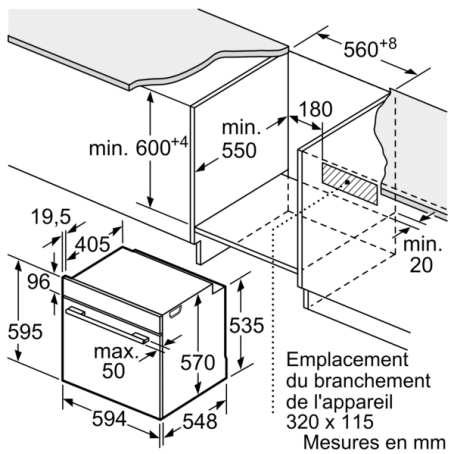

### **Données techniques :**

- Câble de raccordement : 120 cm
- Tension nominale : 220 - 240 V
- Puissance totale de raccordement : 3.6 kW
- Classe d'efficacité énergétique (selon norme EU 65/2014) : A  
sur une échelle allant de A+++ à D  
Consommation énergétique chaleur de voûte / de sole : 0.99 kWh  
Consommation énergétique air chaud : 0.81 kWh  
Cavité : 1  
Source de chaleur : électrique  
Volume cavité : 71 l

## Série 4, Four intégrable, 60 x 60 cm, Noir HBA573BA0

Mesures en mm

Montage avec une table de cuisson.

Mesures en mm

Mesures en mm

**A:** 19,5 mm  
**B:** Espace pour le raccordement de  
l'appareil 320 x 115 mm