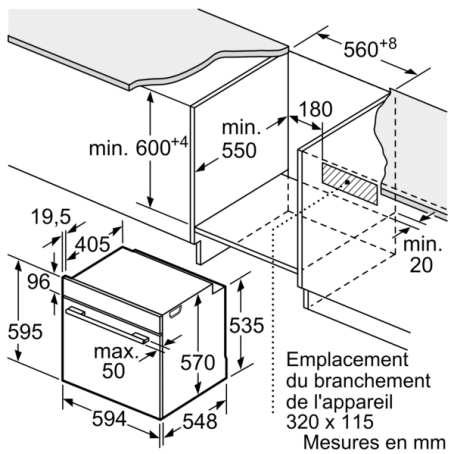

Données techniques

Couleur de la façade : Noir
Type de construction : Encastrable
Système de nettoyage intégré : ecoclean (tous côtés)
Niche d'encastrement : 585-595 x 560-568 x 550 mm
Dimensions appareil H x L x P : 595 x 594 x 548 mm
Dimensions du produit emballé : 675 x 690 x 660 mm
Matériau du bandeau : Verre
Matériau de la porte : Verre
Poids net : 34,320 kg
Volume utile du four : 71 l
Mode de cuisson : Chaleur tournante, Chaleur tournante douce, Convection naturelle, Gril chaleur tournante, Gril grande surface
Matériau de la cavité : Autre
Contrôle de température : Mécanique
Nombre de lampe(s) : 1
Certificats de conformité : CE, VDE
Longueur du cordon électrique : 120 cm
Code EAN : 4242005056545
Nombre de cavités - (2010/30/CE) : 1
Classe énergétique (2010/30/CE) : A
Energy consumption per cycle conventional (2010/30/EC) : 0,97 kWh/cycle
Energy consumption per cycle forced air convection (2010/30/EC) : 0,81 kWh/cycle
Indice de classe énergétique - NOUVEAU (2010/30/CE) : 95,3 %
Puissance de raccordement : 3400 W
Intensité : 16 A
Tension : 220-240 V
Fréquence : 60; 50 Hz
Type de prise : Fiche cont.terre/Gard.fil ter.

Confort/Sécurité

- Horloge électronique
- Eclairage halogène
- Préchauffage Booster
- Sécurité enfants
- Ventilateur de refroidissement

Accessoires inclus :

- lèchefrite, grille

Données techniques :

- Câble de raccordement : 120 cm
- Tension nominale : 220 - 240 V
- Puissance totale de raccordement : 3.4 kW
- Classe d'efficacité énergétique (selon norme EU 65/2014) : A
sur une échelle allant de A+++ à D
Consommation énergétique chaleur de voûte / de sole : 0.97
kWh
Consommation énergétique air chaud : 0.81 kWh
Cavité : 1
Source de chaleur : électrique
Volume cavité : 71 l

Série 4, Four intégrable, 60 x 60 cm, Noir HBA553BA0

Mesures en mm

Montage avec une table de cuisson.

Mesures en mm

Mesures en mm

A: 19,5 mm
B: Espace pour le raccordement de
l'appareil 320 x 115 mm