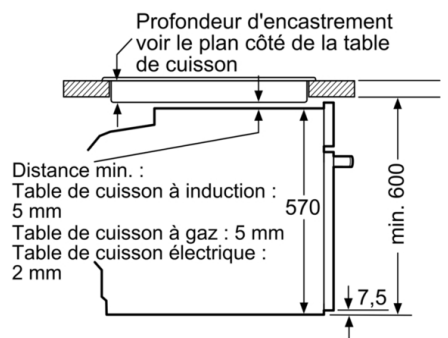

Données techniques

Couleur de la façade : Noir
Type de construction : Encastrable
Système de nettoyage intégré : ecoclean (tous côtés)
Niche d'encastrement : 585-595 x 560-568 x 550 mm
Dimensions appareil H x L x P : 595 x 594 x 548 mm
Dimensions du produit emballé : 675 x 690 x 660 mm
Matériau du bandeau : Verre
Matériau de la porte : Verre
Poids net : 34,320 kg
Volume utile du four : 71 l
Mode de cuisson : Chaleur tournante, Chaleur tournante douce, Convection naturelle, Gril chaleur tournante, Gril grande surface
Matériau de la cavité : Autre
Contrôle de température : Mécanique
Nombre de lampe(s) : 1
Certificats de conformité : CE, VDE
Longueur du cordon électrique : 120 cm
Code EAN : 4242005056545
Nombre de cavités - (2010/30/CE) : 1
Classe énergétique (2010/30/CE) : A
Energy consumption per cycle conventional (2010/30/EC) : 0,97 kWh/cycle
Energy consumption per cycle forced air convection (2010/30/EC) : 0,81 kWh/cycle
Indice de classe énergétique - NOUVEAU (2010/30/CE) : 95,3 %
Puissance de raccordement : 3400 W
Intensité : 16 A
Tension : 220-240 V
Fréquence : 60; 50 Hz
Type de prise : Fiche cont.terre/Gard.fil ter.

Confort/Sécurité

- Horloge électronique
- Eclairage halogène
- Préchauffage Booster
- Sécurité enfants
- Ventilateur de refroidissement

Accessoires inclus :

- lèchefrite, grille

Données techniques :

- Câble de raccordement : 120 cm
- Tension nominale : 220 - 240 V
- Puissance totale de raccordement : 3.4 kW
- Classe d'efficacité énergétique (selon norme EU 65/2014) : A
sur une échelle allant de A+++ à D
Consommation énergétique chaleur de voûte / de sole : 0.97
kWh
Consommation énergétique air chaud : 0.81 kWh
Cavité : 1
Source de chaleur : électrique
Volume cavité : 71 l

Série 4, Four intégrable, 60 x 60 cm, Noir HBA553BA0

Mesures en mm

Montage avec une table de cuisson.

Mesures en mm

Mesures en mm

A: 19,5 mm
B: Espace pour le raccordement de
l'appareil 320 x 115 mm