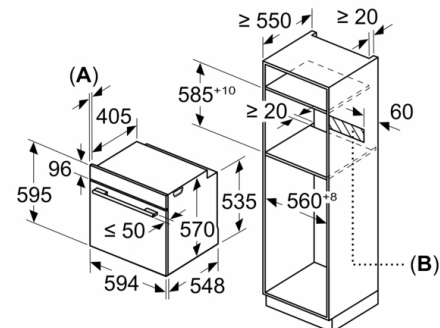

Confort/Sécurité

- Horloge électronique
- Eclairage halogène
- Préchauffage Booster
- Sécurité enfants
- Ventilateur de refroidissement

Accessoires inclus :

- lèchefrite, grille

Données techniques :

- Câble de raccordement : 120 cm
- Tension nominale : 220 - 240 V
- Puissance totale de raccordement : 3.4 kW
- Classe d'efficacité énergétique (selon norme EU 65/2014) : A
sur une échelle allant de A+++ à D
Consommation énergétique chaleur de voûte / de sole : 0.97
kWh
Consommation énergétique air chaud : 0.81 kWh
Cavité : 1
Source de chaleur : électrique
Volume cavité : 71 l

Série 4, Four intégrable, 60 x 60 cm, Noir HBA553BA0

Mesures en mm

Montage avec une table de cuisson.

Mesures en mm

Mesures en mm

A: 19,5 mm
B: Espace pour le raccordement de
l'appareil 320 x 115 mm