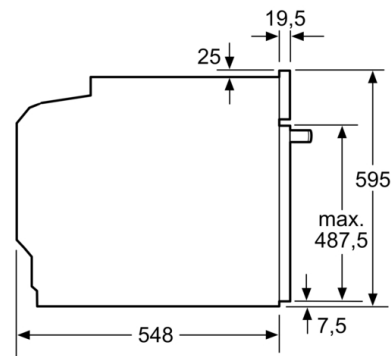

Données techniques

Couleur de la façade : Noir
Type de construction : Encastrable
Système de nettoyage intégré : ecoclean (tous côtés)
Niche d'encastrement : 585-595 x 560-568 x 550 mm
Dimensions appareil H x L x P : 595 x 594 x 548 mm
Dimensions du produit emballé : 675 x 690 x 660 mm
Matériau du bandeau : Verre
Matériau de la porte : Verre
Poids net : 34,320 kg
Volume utile du four : 71 l
Mode de cuisson : Chaleur tournante, Chaleur tournante douce, Convection naturelle, Gril chaleur tournante, Gril grande surface
Matériau de la cavité : Autre
Contrôle de température : Mécanique
Nombre de lampe(s) : 1
Certificats de conformité : CE, VDE
Longueur du cordon électrique : 120 cm
Code EAN : 4242005056545
Nombre de cavités - (2010/30/CE) : 1
Classe énergétique (2010/30/CE) : A
Energy consumption per cycle conventional (2010/30/EC) : 0,97 kWh/cycle
Energy consumption per cycle forced air convection (2010/30/EC) : 0,81 kWh/cycle
Indice de classe énergétique - NOUVEAU (2010/30/CE) : 95,3 %
Puissance de raccordement : 3400 W
Intensité : 16 A
Tension : 220-240 V
Fréquence : 60; 50 Hz
Type de prise : Fiche cont.terre/Gard.fil ter.

Confort/Sécurité

- Horloge électronique
- Eclairage halogène
- Préchauffage Booster
- Sécurité enfants
- Ventilateur de refroidissement

Accessoires inclus :

- lèchefrite, grille

Données techniques :

- Câble de raccordement : 120 cm
- Tension nominale : 220 - 240 V
- Puissance totale de raccordement : 3.4 kW
- Classe d'efficacité énergétique (selon norme EU 65/2014) : A
sur une échelle allant de A+++ à D
Consommation énergétique chaleur de voûte / de sole : 0.97
kWh
Consommation énergétique air chaud : 0.81 kWh
Cavité : 1
Source de chaleur : électrique
Volume cavité : 71 l

Série 4, Four intégrable, 60 x 60 cm, Noir HBA553BA0

Mesures en mm

Montage avec une table de cuisson.

Mesures en mm

Mesures en mm

A: 19,5 mm
B: Espace pour le raccordement de
l'appareil 320 x 115 mm