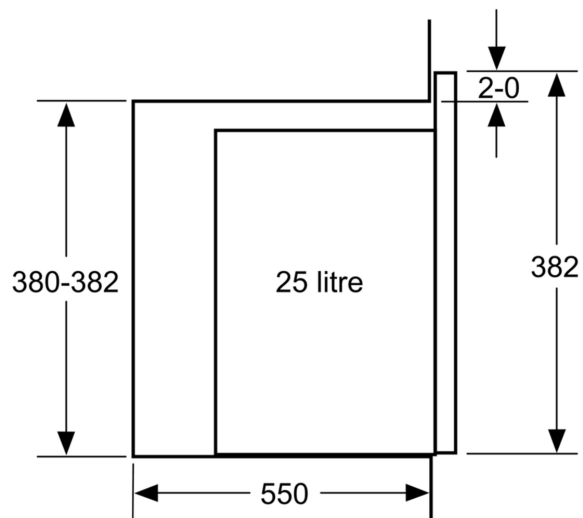

Micro-ondes encastrable pour une niche de 38 cm : décongeler, chauffer et préparer à la perfection vos aliments.

• **Boutons push-pull** : facilite le nettoyage.

Données techniques

Fonction additionnelle: Fonction Grill
Type de commandes: Electronique
Dimensions appareil H x L x P:382 x 594 x 388 mm
Dimensions de la cavité: 208.0 x 328.0 x 369.0 mm
Longueur du cordon électrique: 130.0 cm
Poids net: 18.3 kg
Poids brut: 22.1 kg
Code EAN: 4242005038992
Puissance maximum du micro-ondes: 900 W
Puissance de raccordement: 1450 W
Intensité: 10 A
Tension: 220-230 V
Fréquence: 50 Hz
Type de prise:Fiche cont.terre/Gard.fil ter.
Accessoires inclus: 1 x grille, 1 x Plateau tournant

Confort/Sécurité

- Plateau tournant en verre : 31.5 cm
- Eclairage LED
- Horloge électronique
- Cavité Acier inox
- Charnières à gauche
- Ouverture de la porte électronique

Données techniques :

- Câble de raccordement : 130 cm
- Puissance totale de raccordement : 1.45 kW
- Tension nominale : 220 - 230 V

Série 6, Micro-ondes intégrable, 59 x 38 cm, Inox
BEL554MS0

Montage en angle
micro-ondes

Mesures en mm

* 20 mm pour la façade
métallique

Mesures en mm

* 20 mm pour la façade
métallique

Mesures en mm

Mesures en mm