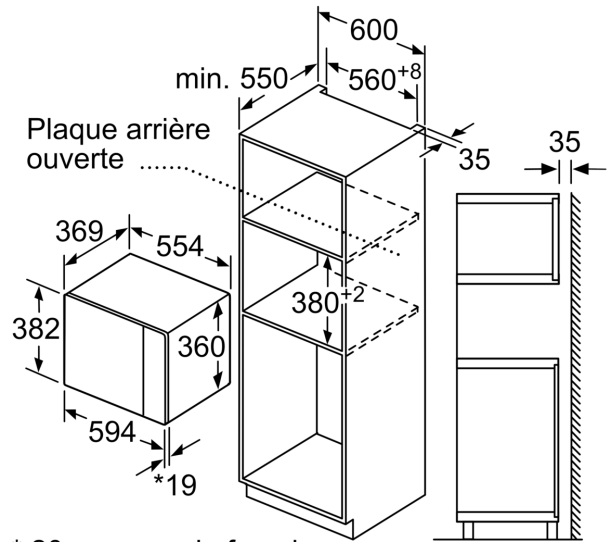

Micro-ondes encastrable pour une niche de 38 cm : décongeler, chauffer et préparer à la perfection vos aliments.

• **Boutons push-pull** : facilite le nettoyage.

Données techniques

Fonction additionnelle: Fonction Grill
Type de commandes: Electronique
Dimensions appareil H x L x P:382 x 594 x 388 mm
Dimensions de la cavité: 208.0 x 328.0 x 369.0 mm
Longueur du cordon électrique: 130.0 cm
Poids net: 18.3 kg
Poids brut: 22.1 kg
Code EAN: 4242005038992
Puissance maximum du micro-ondes: 900 W
Puissance de raccordement: 1450 W
Intensité: 10 A
Tension: 220-230 V
Fréquence: 50 Hz
Type de prise:Fiche cont.terre/Gard.fil ter.
Accessoires inclus: 1 x grille, 1 x Plateau tournant

**Série 6, Micro-ondes intégrable, 59 x
38 cm, Inox
BEL554MS0**

**Micro-ondes encastrable pour une niche
de 38 cm : décongeler, chauffer et
préparer à la perfection vos aliments.**

Design :

- Display LED
- Boutons escamotables, Boutons push-pull, commandes par touchControl
- Commande par touches sensibles

Confort/Sécurité

- Plateau tournant en verre : 31.5 cm
- Eclairage LED
- Horloge électronique
- Cavité Acier inox
- Charnières à gauche
- Ouverture de la porte électronique

Données techniques :

- Câble de raccordement : 130 cm
- Puissance totale de raccordement : 1.45 kW
- Tension nominale : 220 - 230 V

Série 6, Micro-ondes intégrable, 59 x 38 cm, Inox
BEL554MS0

Montage en angle
micro-ondes

Mesures en mm

* 20 mm pour la façade
métallique

Mesures en mm

* 20 mm pour la façade
métallique

Mesures en mm

Mesures en mm