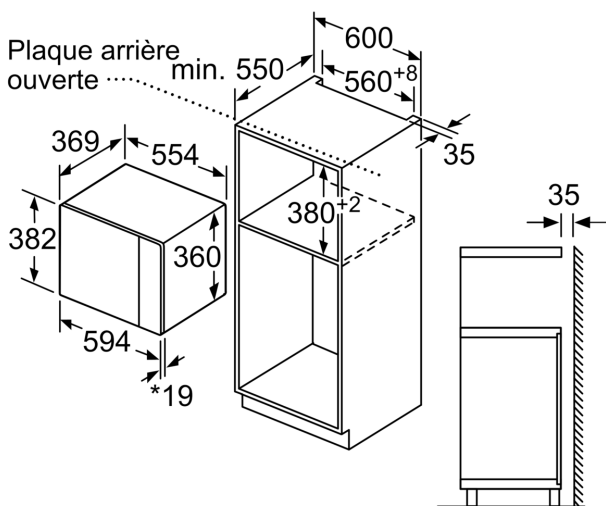

Micro-ondes encastrable pour une niche de 38 cm : décongeler, chauffer et préparer à la perfection vos aliments.

• **Boutons push-pull** : facilite le nettoyage.

Données techniques

Fonction additionnelle: Fonction Grill
Type de commandes: Electronique
Dimensions appareil H x L x P:382 x 594 x 388 mm
Dimensions de la cavité: 208.0 x 328.0 x 369.0 mm
Longueur du cordon électrique: 130.0 cm
Poids net: 18.3 kg
Poids brut: 22.1 kg
Code EAN: 4242005038992
Puissance maximum du micro-ondes: 900 W
Puissance de raccordement: 1450 W
Intensité: 10 A
Tension: 220-230 V
Fréquence: 50 Hz
Type de prise:Fiche cont.terre/Gard.fil ter.
Accessoires inclus: 1 x grille, 1 x Plateau tournant

Confort/Sécurité

- Plateau tournant en verre : 31.5 cm
- Eclairage LED
- Horloge électronique
- Cavité Acier inox
- Charnières à gauche
- Ouverture de la porte électronique

Données techniques :

- Câble de raccordement : 130 cm
- Puissance totale de raccordement : 1.45 kW
- Tension nominale : 220 - 230 V

Série 6, Micro-ondes intégrable, 59 x 38 cm, Inox
BEL554MS0

Montage en angle
micro-ondes

Mesures en mm

* 20 mm pour la façade
métallique

Mesures en mm

* 20 mm pour la façade
métallique

Mesures en mm

Mesures en mm