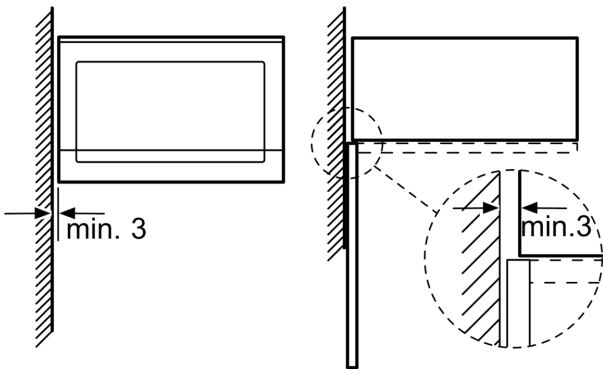

Micro-ondes encastrable pour une niche de 38 cm : décongeler, chauffer et préparer à la perfection vos aliments.

• **Boutons push-pull** : facilite le nettoyage.

Données techniques

Fonction additionnelle: Fonction Grill
Type de commandes: Electronique
Dimensions appareil H x L x P:382 x 594 x 388 mm
Dimensions de la cavité: 208.0 x 328.0 x 369.0 mm
Longueur du cordon électrique: 130.0 cm
Poids net: 18.3 kg
Poids brut: 22.1 kg
Code EAN: 4242005038992
Puissance maximum du micro-ondes: 900 W
Puissance de raccordement: 1450 W
Intensité: 10 A
Tension: 220-230 V
Fréquence: 50 Hz
Type de prise:Fiche cont.terre/Gard.fil ter.
Accessoires inclus: 1 x grille, 1 x Plateau tournant

Confort/Sécurité

- Plateau tournant en verre : 31.5 cm
- Eclairage LED
- Horloge électronique
- Cavité Acier inox
- Charnières à gauche
- Ouverture de la porte électronique

Données techniques :

- Câble de raccordement : 130 cm
- Puissance totale de raccordement : 1.45 kW
- Tension nominale : 220 - 230 V

Série 6, Micro-ondes intégrable, 59 x 38 cm, Inox
BEL554MS0

Montage en angle
micro-ondes

Mesures en mm

* 20 mm pour la façade
métallique

Mesures en mm

* 20 mm pour la façade
métallique

Mesures en mm

Mesures en mm