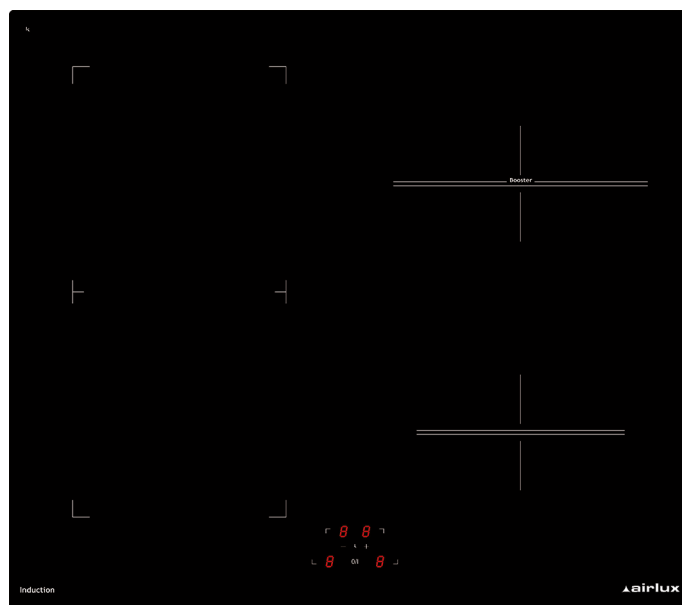

ATIB64BK

TABLE INDUCTION BRIDGE 60 CM

Référence	Couleur	EAN
ATIB64BK	Noire	8052745129005

Performances

- 4 foyers induction dont 2 pouvant être reliés en 1 zone bridge :

Ø 18 cm 1400 W		Ø 22 cm 2300 W
Ø 18 cm 1400 W		Ø 18 cm 1400 W
2000 W		

Zone bridge
2800 W

- Puissance électrique totale : 7,1 kW
- 2 booster dont 1 de 3 kW

Confort d'utilisation

- Commandes frontales sensibles
- 9 allures de chauffe par foyer
- 4 minuteurs de 0 à 99 minutes
- Minuterie sonore utilisable hors cuisson

Sécurités

- Sécurité enfants, verrouillage des commandes
- Témoins de chaleur résiduelle
- Arrêt automatique
- Détection des casseroles
- Détection des petits ustensiles
- Système anti-débordement
- Sécurité anti-surchauffe
- Détection mauvaise connexion
- Ventilateur de refroidissement

Épaisseur du verre (vitrocéramique) : 4 mm