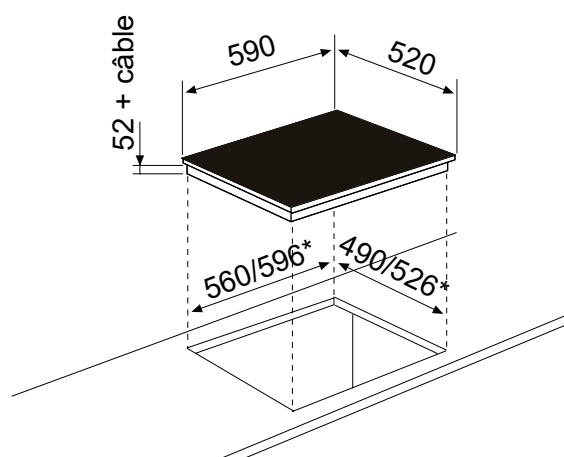

### Performances

- ▶ 4 foyers induction dont 2 pouvant être reliés en 1 zone bridge :

Ø 18 cm 1400 W		Ø 22 cm 2300 W
Ø 18 cm 1400 W		Ø 18 cm 1400 W
2000 W		

Zone bridge  
2800 W

- ▶ Puissance électrique totale : 7,1 kW
- ▶ 2 booster dont 1 de 3 kW

Épaisseur du verre (vitrocéramique) : 4 mm

\* Encastrement à fleur de plan

- ▶ Puissance électrique d'installation : 7100 W
- ▶ 32 A - 230 V - 50/60 Hz
- ▶ Cordon d'alimentation : 140 cm - Sans prise
- ▶ Joint d'étanchéité fourni

- ▶ Produit l x P : 590 x 520 mm (R = 5 mm)
- ▶ Encastrement H x l x P : 52 x 560/596\* x 490/526\* mm
- ▶ Produit emballé H x l x P : 95 x 650 x 600 mm
- ▶ Poids net/brut : 7,9/9,2 kg