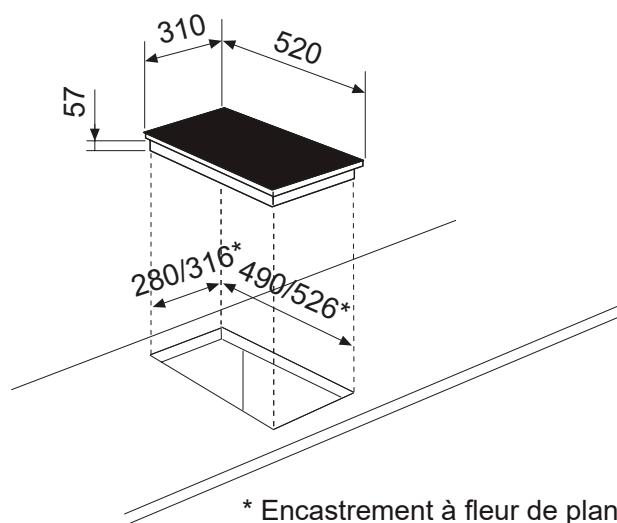

ATIB32BK

DOMINO INDUCTION BRIDGE 31 CM

Référence	Couleur	EAN
ATIB32BK	Noir	8052745129012

Performances

- ▶ 2 foyers induction pouvant être reliés en 1 zone bridge :

Ø 18 cm
1400 W
2000 W
Ø 18 cm
1400 W

Zone bridge
2800 W

Épaisseur du verre (vitrocéramique) : 4 mm

- ▶ Puissance électrique d'installation : 3400 W
- ▶ 16 A - 220/240 V - 50/60 Hz
- ▶ Cordon d'alimentation : 140 cm - Sans prise
- ▶ Joint d'étanchéité fourni

- ▶ Produit l x P : 310 x 520 mm (R = 5 mm)
- ▶ Encastrement H x l x P : 57 x 280/316* x 490/526* mm
- ▶ Produit emballé H x l x P : 80 x 430 x 600 mm
- ▶ Poids net/brut : 5,4/6,4 kg