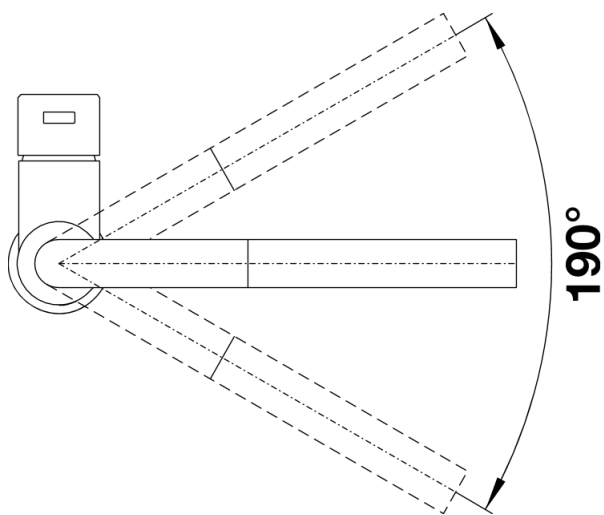

## Étendue des fournitures

---

- Bec orientable à 190° avec douchette
- Percement Ø 35 mm nécessaire
- Cartouche à disques céramiques
- Flexible de douchette gainé nylon
- Flexibles de raccordement d'une longueur de 450 mm et écrou 3/8" pour un montage simple et sûr
- Régulateur de jet breveté réduisant nettement les dépôts de calcaire
- Plaque de renfort augmentant la stabilité de la robinetterie lors de l'encastrement dans les éviers en inox
- Équipé de série d'un clapet anti-retour, donc intrinsèquement sûr en matière de retours d'eau suivant la norme EN 1717

## Détails

---

Plage de pivotement

Vue latérale