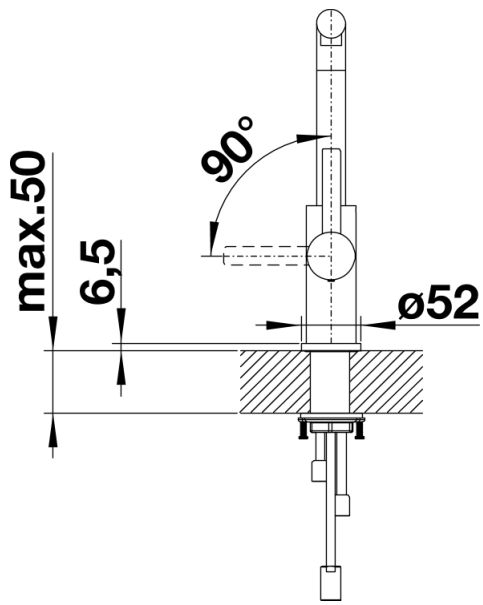

## Étendue des fournitures

---

- Bec orientable à 190° avec douchette
- Percement Ø 35 mm nécessaire
- Cartouche à disques céramiques
- Flexible de douchette gainé nylon
- Flexibles de raccordement d'une longueur de 450 mm et écrou 3/8" pour un montage simple et sûr
- Régulateur de jet breveté réduisant nettement les dépôts de calcaire
- Plaque de renfort augmentant la stabilité de la robinetterie lors de l'encastrement dans les éviers en inox
- Équipé de série d'un clapet anti-retour, donc intrinsèquement sûr en matière de retours d'eau suivant la norme EN 1717

## Détails

---

Plage de pivotement

Vue latérale