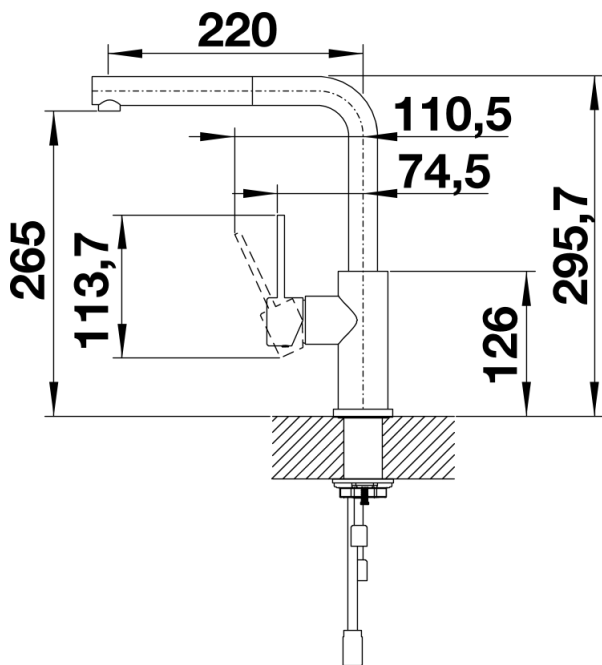

## Étendue des fournitures

---

- Bec orientable à 190° avec douchette
- Percement Ø 35 mm nécessaire
- Cartouche à disques céramiques
- Flexible de douchette gainé nylon
- Flexibles de raccordement d'une longueur de 450 mm et écrou 3/8" pour un montage simple et sûr
- Régulateur de jet breveté réduisant nettement les dépôts de calcaire
- Plaque de renfort augmentant la stabilité de la robinetterie lors de l'encastrement dans les éviers en inox
- Équipé de série d'un clapet anti-retour, donc intrinsèquement sûr en matière de retours d'eau suivant la norme EN 1717

## Détails

---

Plage de pivotement

Vue latérale