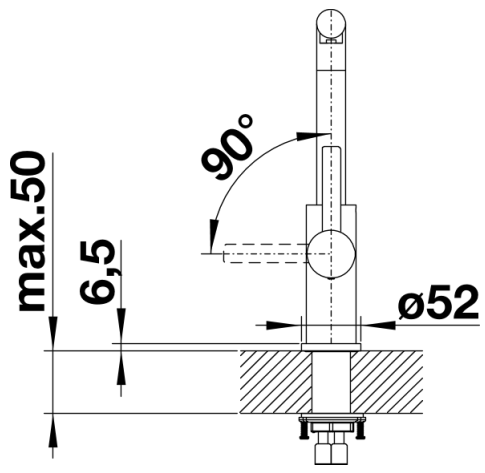

Fiches d'information sur le produit LANORA

Référence de l'article 523122

Avantage

- Design haut de gamme en inox massif brossé
- Des lignes épurées pour des cuisines modernes
- Bec haut pour remplir facilement casseroles et vases
- Peut être installé contre un mur grâce à son levier de commande vertical en position de base, pour une plus grande liberté de mouvement
- Économie d'énergie : position de base du levier de commande sur eau froide

Coloris

Coloris disponibles
inox brossé

massif inox brossé

Étendue des fournitures

- Bec orientable à 360°
- Percement Ø 35 mm nécessaire
- Cartouche à disques céramiques
- Flexibles de raccordement d'une longueur de 450 mm et écrou 3/8" pour un montage simple et sûr
- Régulateur de jet breveté réduisant nettement les dépôts de calcaire
- Plaque de renfort augmentant la stabilité de la robinetterie lors de l'encastrement dans les éviers en inox

Détails

Plage de pivotement

Vue latérale