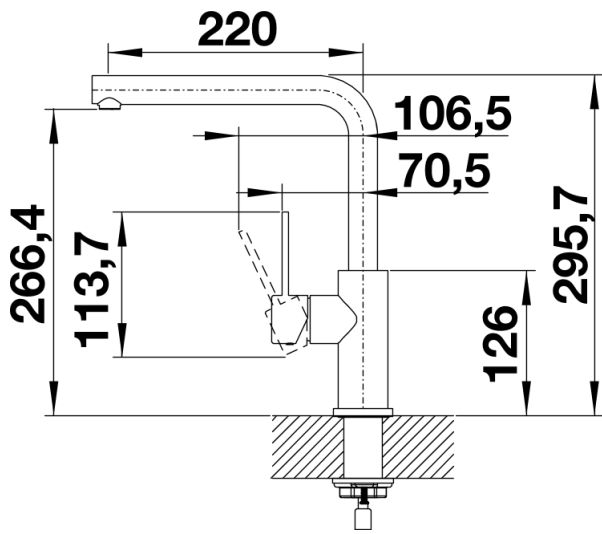

Fiches d'information sur le produit LANORA

Référence de l'article 523122

Avantage

- Design haut de gamme en inox massif brossé
- Des lignes épurées pour des cuisines modernes
- Bec haut pour remplir facilement casseroles et vases
- Peut être installé contre un mur grâce à son levier de commande vertical en position de base, pour une plus grande liberté de mouvement
- Économie d'énergie : position de base du levier de commande sur eau froide

Coloris

Coloris disponibles
inox brossé

massif inox brossé

Étendue des fournitures

- Bec orientable à 360°
- Percement Ø 35 mm nécessaire
- Cartouche à disques céramiques
- Flexibles de raccordement d'une longueur de 450 mm et écrou 3/8" pour un montage simple et sûr
- Régulateur de jet breveté réduisant nettement les dépôts de calcaire
- Plaque de renfort augmentant la stabilité de la robinetterie lors de l'encastrement dans les éviers en inox

Détails

Plage de pivotement

Vue latérale