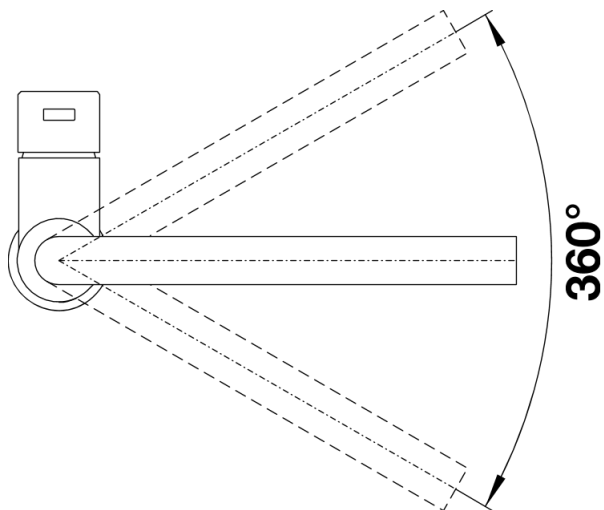

Fiches d'information sur le produit LANORA

Référence de l'article 523122

Avantage

- Design haut de gamme en inox massif brossé
- Des lignes épurées pour des cuisines modernes
- Bec haut pour remplir facilement casseroles et vases
- Peut être installé contre un mur grâce à son levier de commande vertical en position de base, pour une plus grande liberté de mouvement
- Économie d'énergie : position de base du levier de commande sur eau froide

Coloris

Coloris disponibles
inox brossé

massif inox brossé

Étendue des fournitures

- Bec orientable à 360°
- Percement Ø 35 mm nécessaire
- Cartouche à disques céramiques
- Flexibles de raccordement d'une longueur de 450 mm et écrou 3/8" pour un montage simple et sûr
- Régulateur de jet breveté réduisant nettement les dépôts de calcaire
- Plaque de renfort augmentant la stabilité de la robinetterie lors de l'encastrement dans les éviers en inox

Détails

Plage de pivotement

Vue latérale