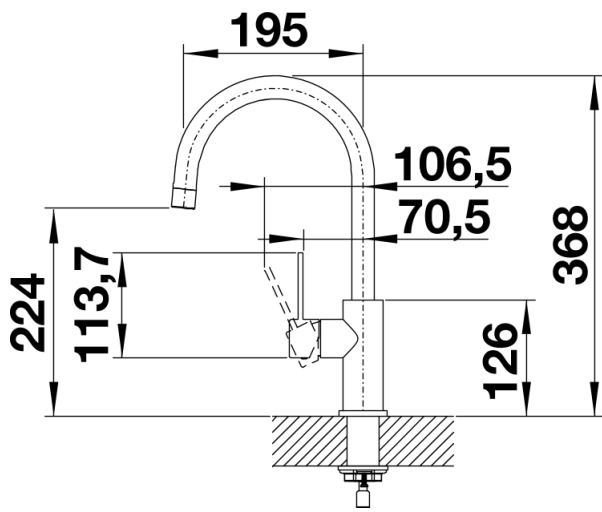

Fiches d'information sur le produit CANDOR

Référence de l'article 523120

Avantage

- Design haut de gamme en inox massif brossé
- Des lignes épurées pour des cuisines modernes
- Bec haut pour remplir facilement casseroles et vases
- Peut être installé contre un mur grâce à son levier de commande vertical en position de base, pour une plus grande liberté de mouvement
- Économie d'énergie: position de base du levier de commande sur eau froide

Coloris

Coloris disponibles
inox brossé

massif inox brossé

Étendue des fournitures

- Col de cygne orientable à 360°
- Percement Ø 35 mm nécessaire
- Cartouche à disques céramiques
- Flexibles de raccordement d'une longueur de 450 mm et écrou 3/8" pour un montage simple et sûr
- Régulateur de jet breveté réduisant nettement les dépôts de calcaire
- Plaque de renfort augmentant la stabilité de la robinetterie lors de l'encastrement dans les éviers en inox

Détails

Plage de pivotement

Vue latérale