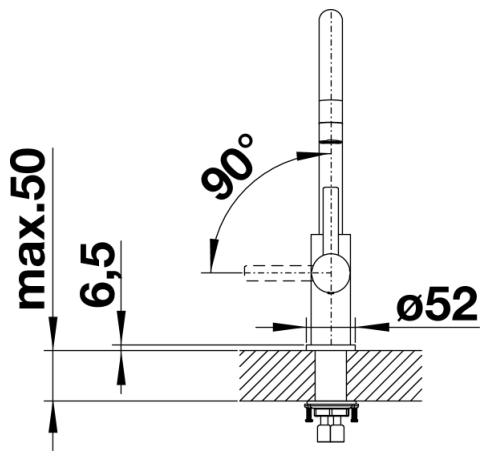

Fiches d'information sur le produit CANDOR

Référence de l'article 523120

Avantage

- Design haut de gamme en inox massif brossé
- Des lignes épurées pour des cuisines modernes
- Bec haut pour remplir facilement casseroles et vases
- Peut être installé contre un mur grâce à son levier de commande vertical en position de base, pour une plus grande liberté de mouvement
- Économie d'énergie: position de base du levier de commande sur eau froide

Coloris

Coloris disponibles
inox brossé

massif inox brossé

Étendue des fournitures

- Col de cygne orientable à 360°
- Percement Ø 35 mm nécessaire
- Cartouche à disques céramiques
- Flexibles de raccordement d'une longueur de 450 mm et écrou 3/8" pour un montage simple et sûr
- Régulateur de jet breveté réduisant nettement les dépôts de calcaire
- Plaque de renfort augmentant la stabilité de la robinetterie lors de l'encastrement dans les éviers en inox

Détails

Plage de pivotement

Vue latérale