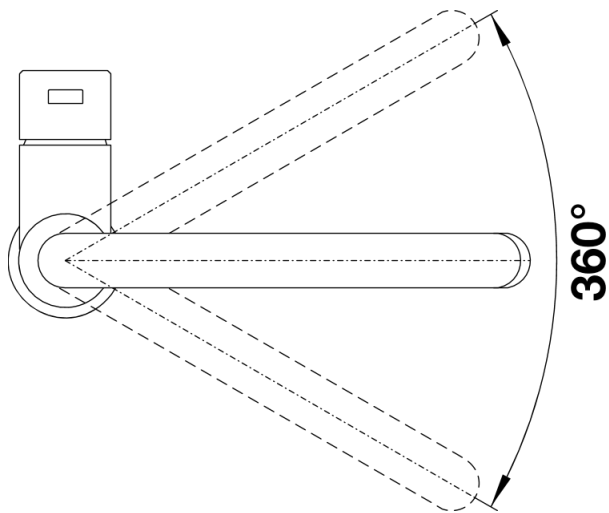

Fiches d'information sur le produit CANDOR

Référence de l'article 523120

Avantage

- Design haut de gamme en inox massif brossé
- Des lignes épurées pour des cuisines modernes
- Bec haut pour remplir facilement casseroles et vases
- Peut être installé contre un mur grâce à son levier de commande vertical en position de base, pour une plus grande liberté de mouvement
- Économie d'énergie: position de base du levier de commande sur eau froide

Coloris

Coloris disponibles
inox brossé

massif inox brossé

Étendue des fournitures

- Col de cygne orientable à 360°
- Percement Ø 35 mm nécessaire
- Cartouche à disques céramiques
- Flexibles de raccordement d'une longueur de 450 mm et écrou 3/8" pour un montage simple et sûr
- Régulateur de jet breveté réduisant nettement les dépôts de calcaire
- Plaque de renfort augmentant la stabilité de la robinetterie lors de l'encastrement dans les éviers en inox

Détails

Plage de pivotement

Vue latérale