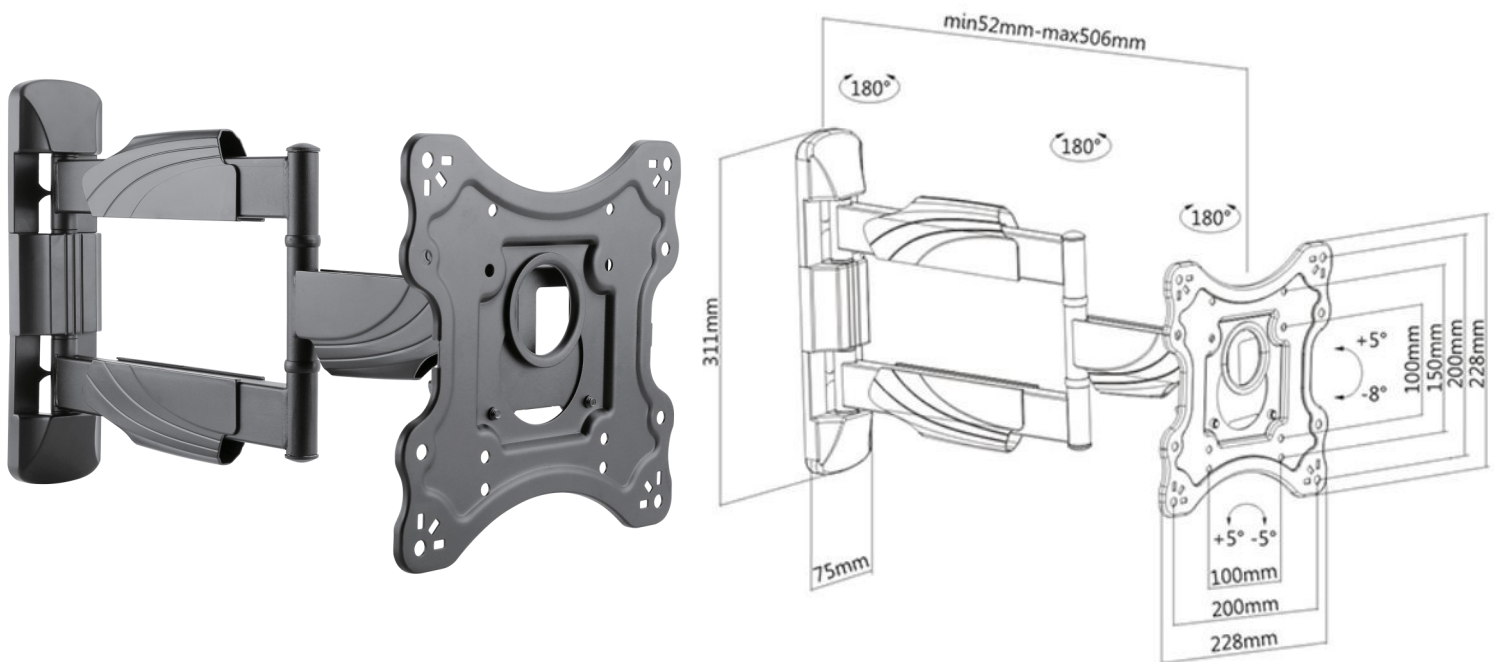

SUPPORT TV MURAL ORIENTABLE

Pour écrans de 23" à 42"
Réf. H2342-3A

SUPPORT MURAL ORIENTABLE POUR TV DE 23" A 42" (58 cm à 107 cm)

3 ARTICULATIONS -- CHARGE MAXIMALE CONSEILLÉE: 35KG

DISTANCE MURALE: De 52 à 506 mm

AJUSTEMENT +/-5° -- INCLINAISON : +5°/-8°

ORIENTATION : 180°/180°/180°

VEESA MAX: 200 x 200

Référence	H2342-3A
Type	Support TV mural
Poids	3.07 Kg
Colisage	6 pièces
Garantie	2 ans
EAN	3683080355481

MBG France