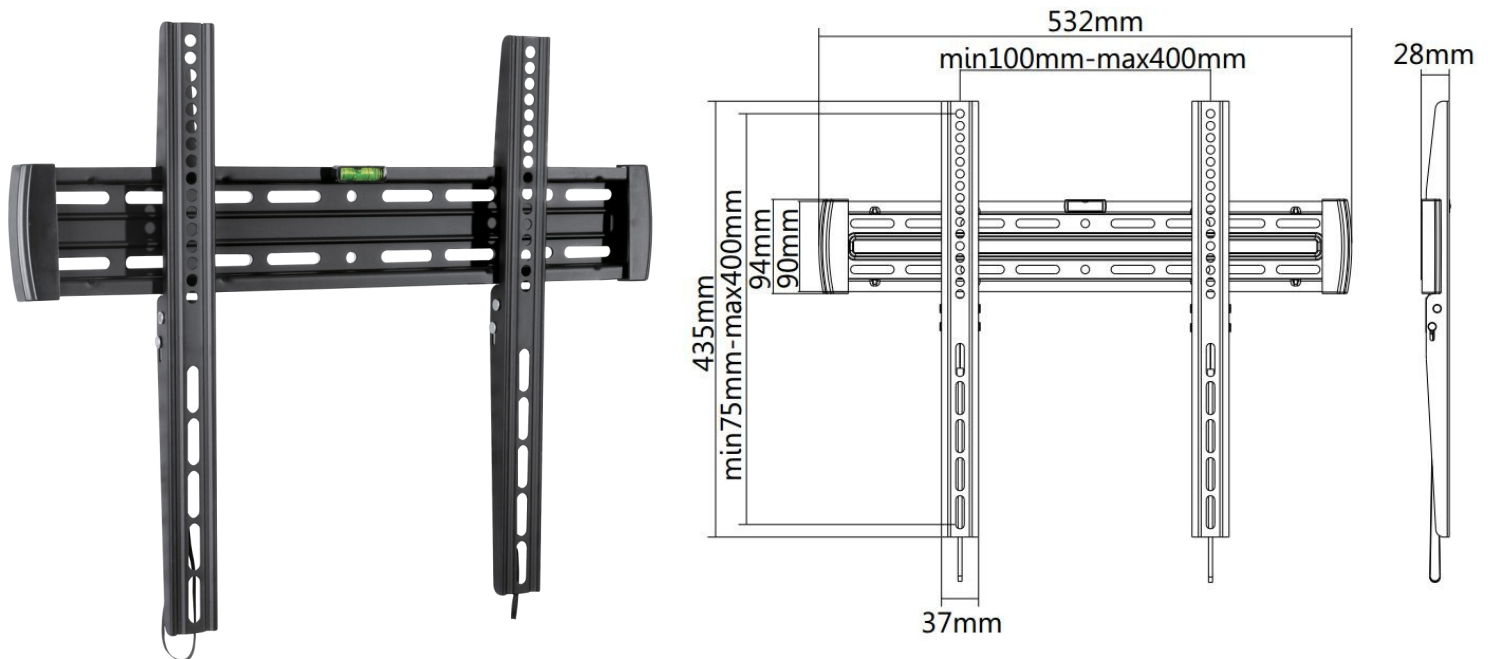

SUPPORT TV MURAL FIXE

Pour écrans de 32" à 55"
Réf. C3255

SUPPORT MURAL FIXE POUR TV DE 32" A 55" (81 cm à 140 cm)

NIVEAU A BULLE INCLUS

CHARGE MAXIMALE CONSEILLÉE: 50KG

DISTANCE MURALE: 28 mm

VESA MAX: 400 x 400

Référence	C3255
Type	Support TV mural
Poids	1.62 Kg
Colisage	8 pièces
Garantie	2 ans
EAN	3683080355429

MBG France

Zone Artisanale Pièce Grande - 10, rue d'Orcières - 81700 PUYLAURENS

Tel : 05.63.37.02.02 - Fax : 05.67.67.03.67 - contact@mbg.tel - Site internet : www.mbg-france.com