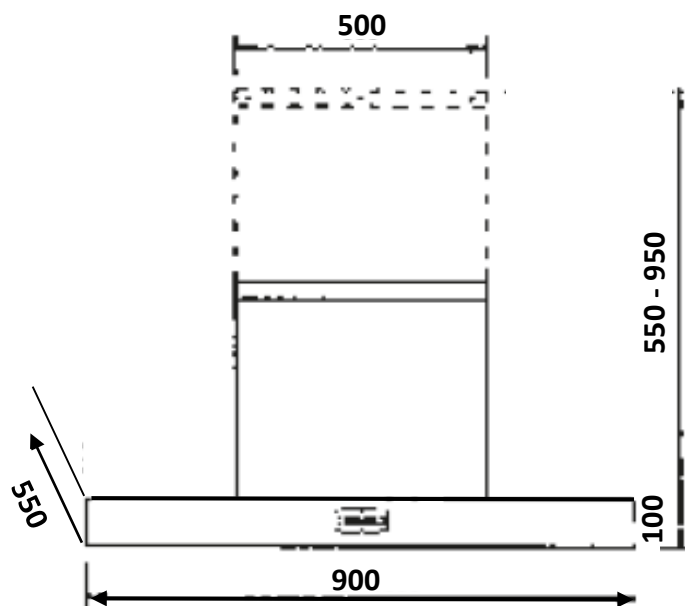

Code EAN	5028683090960	5028683090908	5028683090915	5028683090939	5028683090977	5028683090953	5028683102366
Référence Falcon	FHDCT900SS/C	FHDCT900BL/C	FHDCT900CA/N	FHDCT900CR/C	FHDCT900WH/N	FHDCT900RD/N	FHDCT900SL/N
Couleur	Inox	Noir	Bleu de Chine*	Crème	Blanc*	Rouge Cerise*	Gris Ardoise*

INFORMATIONS TECHNIQUES

Code douanier	84146000
Pays d'origine	UK
Finition	Chrome / * Nickel Brossé
Taille (cm)	90
MODE	EVACUATION
Largeur (mm)	900
Hauteur (mm) Min / Max	550 / 950
Profondeur (mm)	550
Poids (kg)	26
Filtres à graisse métal	inclus
Classe efficacité	A
Consommation Annuelle (kWh/an)	111
Puissance moteur (W)	168
Nombre de vitesses	3 + B
Booster	oui
Nombre de moteurs	1
Type de commandes	boutons poussoirs
Touche/ curseur Marche/Arrêt	oui
Débit air Evacuation (m3/h)	260 - 560 / B : 804
Niveau sonore (dB)	46 - 61 / B : 69
Eclairage	LED 2,6 W x 2
Pression Pa	437
Télécommande	non
Arret automatique	4h d'inactivité
Alarme saturation filtres	oui
Hauteur conduit de Cheminée (mm)	450 - 850
Distance mini Hotte - plan cuisson (mm) vérifier notice table cuisson	800
Dimensions Brutes en mm (LxHxP)	1020 x 670 x 630
Poids Brut (kg)	35