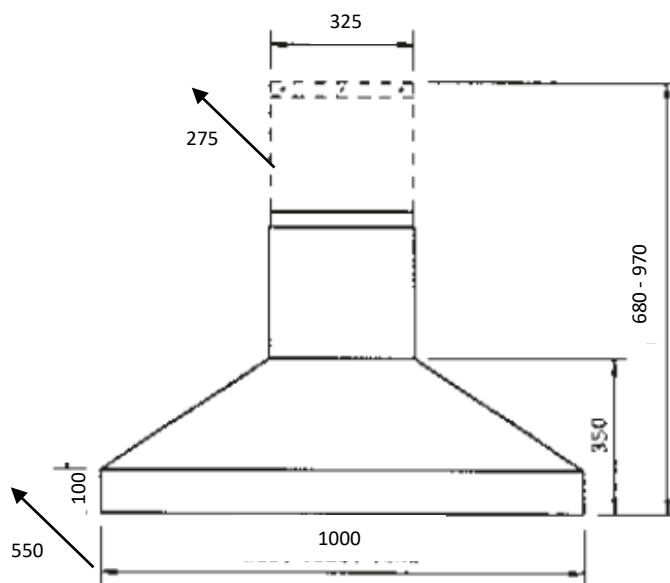

INFORMATIONS TECHNIQUES

Code douanier	84146000
Pays d'origine	UK
Finition	Chrome / * Nickel Brossé
Taille (cm)	100
MODE	EVACUATION (Recyclage poss)
Largeur (mm)	1000
Hauteur (mm) Min / Max	680 / 970
Profondeur (mm)	550
Poids (kg)	25
Filtres à graisse métal	inclus
Classe efficacité	A
Puissance moteur (W)	70 - 215 / B : 250
Nombre de vitesses	3 + B
Booster	oui
Nombre de moteurs	1
Type de commandes	6 boutons poussoirs lumineux
Débit air Evacuation (m3/h)	244 - 610 / B : 685
Niveau sonore (dB)	46 - 67 / B : 70
Eclairage	x 2 LED 2,6W
Pression PA (Bars)	290 - 480 / B : 500
Télécommande	non
Arrêt automatique	4h d'inactivité
Arrêt ventilateur retardé	10mn
Alarme saturation filtres	oui
Hauteur conduit de Cheminée (mm)	330 - 620
Distance mini Hotte - plan cuisson(mm) vérifier notice table cuisson	800
Dimensions Brutes en mm (LxHxP)	1200 x 670 x 630
Poids Brut (kg)	35