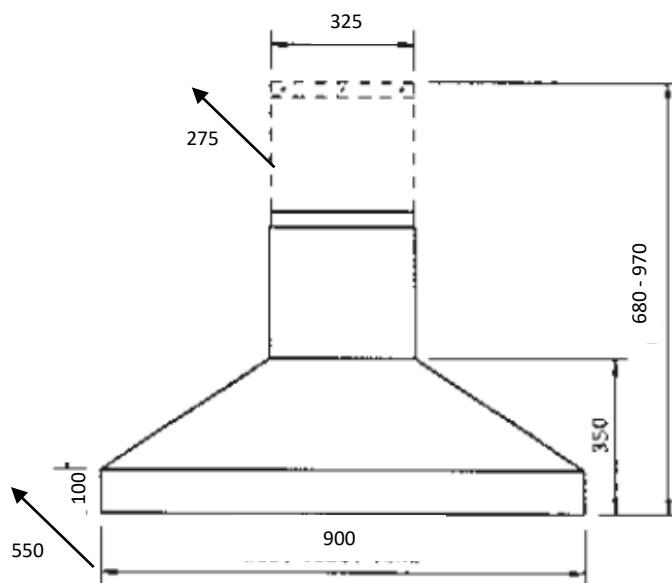

Finition :
Chrome
*Nickel brossé

Code EAN	5028683090755	5028683090694	5028683090700	5028683090724	5028683090762	5028683090748	5028683102397
Référence Falcon	FHDSE900SS/C	FHDSE900BL/C	FHDSE900CA/N	FHDSE900CR/C	FHDSE900WH/N	FHDSE900RD/N	FHDSE900SL/N
Couleur	Inox	Noir	Bleu de Chine*	Crème	Blanc*	Rouge Cerise*	Gris ardoise*

INFORMATIONS TECHNIQUES

Code douanier	84146000
Pays d'origine	UK
Finition	Chrome / * Nickel Brossé
Taille (cm)	90
MODE	EVACUATION
Largeur (mm)	900
Hauteur (mm) Min / Max	680 / 970
Profondeur (mm)	550
Poids (kg)	24
Filtres à graisse métal	inclus
Classe efficacité	A
Puissance moteur (W)	70 - 215 / B : 250
Nombre de vitesses	3 + B
Booster	oui
Nombre de moteurs	1
Type de commandes	6 boutons poussoirs lumineux
Débit air Evacuation (m3/h)	244 - 610 / B : 685
Niveau sonore (dB)	46 - 67 / B : 70
Eclairage	x 2 LED 2,6W
Pression PA (Bars)	290 - 480 / B : 500
Télécommande	non
Arrêt automatique	4h d'inactivité
Arrêt ventilateur retardé	10mn
Alarme saturation filtres	oui
Hauteur conduit de Cheminée (mm)	330 - 620
Distance mini Hotte - plan cuisson (mm) vérifier notice table cuisson	800
Dimensions Brutes en mm (LxHxP)	1200 x 670 x 630
Poids Brut (kg)	35