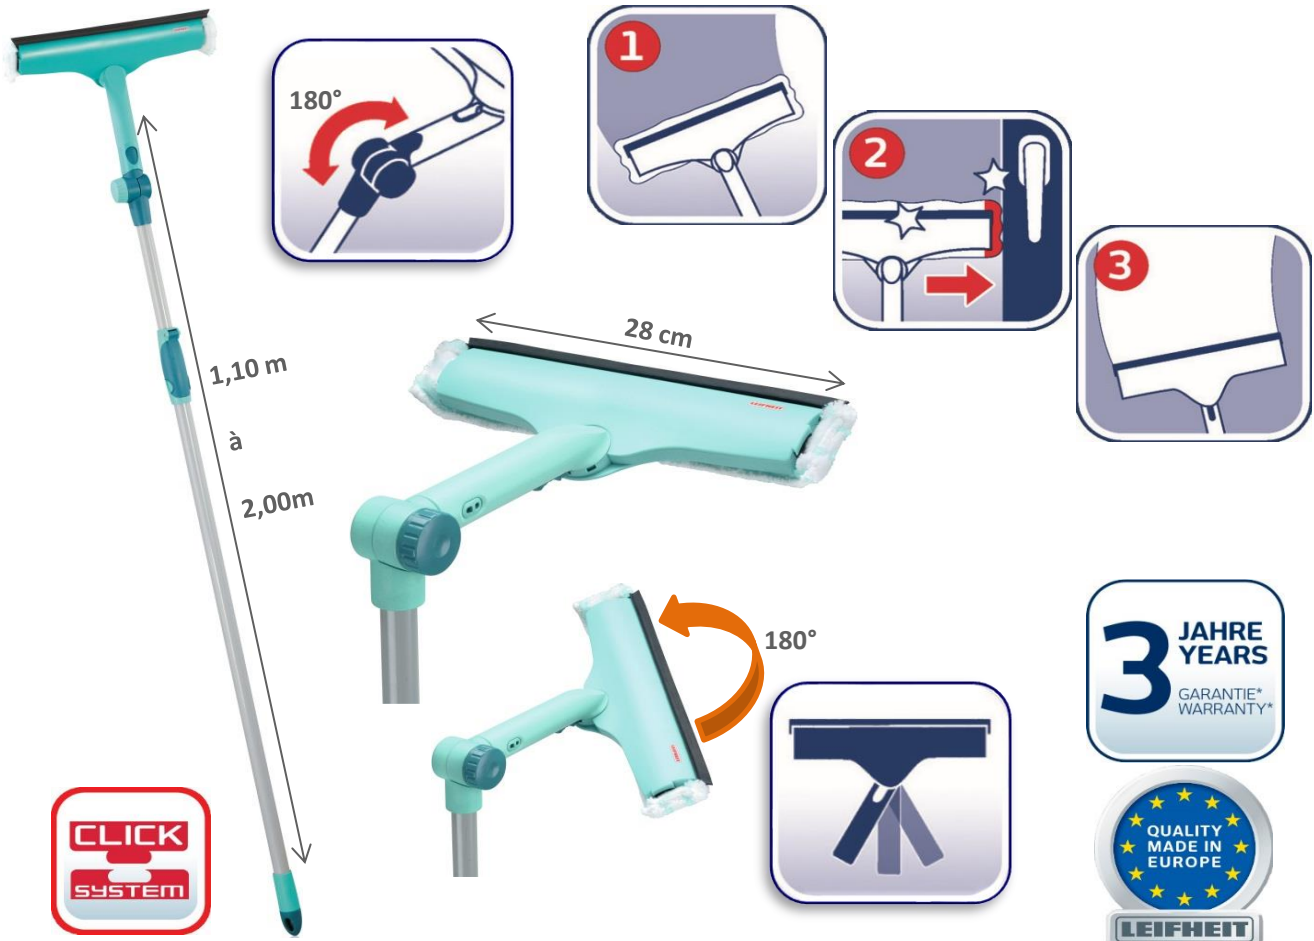

# LEIFHEIT

## Lave-vitres 3-en-1 avec manche

- › Largeur de nettoyage : 28 cm
- › Manche télescopique de 1,10 m jusqu'à 2m et muni d'un coude pouvant basculer jusqu'à 180°
- › Tête pivotante de droite à gauche, jusqu'à 180°
- › Grâce à la housse qui dépasse sur les côtés = nettoyage en même temps des cadres de fenêtres
- › Housse Micro Duo, lavable à 40°C, sans assouplissant, ni javel
- › Muni du "Click System" : manche adaptable sur plusieurs outils LEIFHEIT = 1 seul manche = gain de place
- › Garantie 3 ans

### Infos technique :

EAN :	4006501511201
PCB :	6
Nombre d'articles par palette :	144
Nombre de couches par palette :	4
Nombre de cartons par couches :	6
Dimensions Pack en cm :	35 x 7 x 133 cm
Poids Brut en Kg :	0,961 kg
Poids Net en Gr :	0,858 kg
Type de Packaging :	Fourreau pegboardable
Garantie :	3 ans