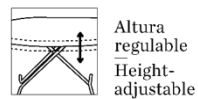

Nouveau
Design

Rayen®

Table à repasser Basic Plus

Caractéristiques

Plus grande stabilité.
Diamètre des pieds plus grand : 22 cm.
Embouts en caoutchouc antidérapant.
Hauteur maximum : 0,90 cm.
Finition gris mate.
Étiquette logo Rayen.

Dimensions : 112 x 35 cm | 44.1" x 13.8"

Altura
regulable
Height-
adjustable

Caucho
antideslizante
Non-slip
rubber

Para colgar
Hangable

Para colgar
perchas
To hang
hangers

Reposaplancha
regulable
Adjustable
iron rest