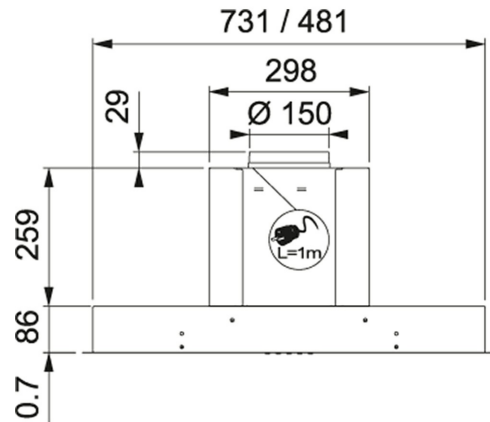

520 INOX Inox | 305.0495.131

FAMILLE : **Hottes** | SÉRIE : **INSPIRATION** | MODÈLE : **520 INOX** | MATÉRIAU : **Inox** | TYPE D'INSTALLATION : **Groupes de meubles**

DONNÉES TECHNIQUES

Puissance (W)	270 W
Puissance totale (W)	278-W
Éclairage	LED-BAR-2X4W
Largeur de la hotte (cm)	52,00 cm
Type de hotte	Groupes de meubles
Type de moteur	EVO
Type de commandes	Électronique
Niveau sonore (Min.)	49 dB(A)
Niveau sonore (Max.)	71 (dB)
Niveau sonore (Int.)	70 dB(A)
Débit (Min.)	308-M3/H
Débit (Max.)	594-M3/H
Débit (Int.)	712-M3/H
Nombre de vitesses d'aspiration	3 vitesses + 1 intensive
Diamètre de sortie (évacuation)	Ø 150 mm
Tension et fréquence	220-240V 50-60Hz
Pression du moteur (Pa)	530,00 Pa
Classe énergétique	A
Filtre à charbon	Non inclus
Hauteur de pose recommandée	500mm (plaque électrique) / 550mm (plaque gaz)
Filtre à graisse	Aluminium
Moteur inclus ou séparé	Moteur inclus
PPI TTC	699,00 €
Code article	6208177