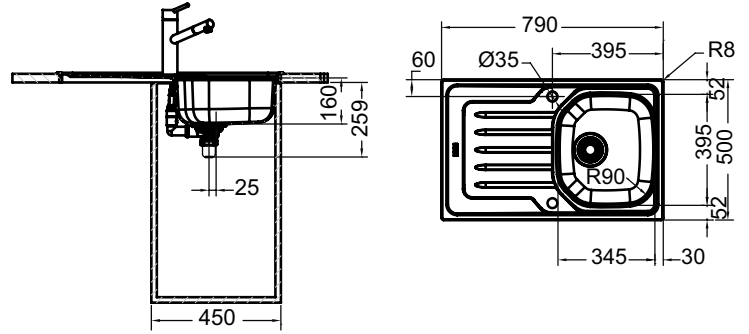

Ondaline Inox et Inox-Dekor®

VIE
GARANTIE

Finition: Inox

PACK OLX/OLL 611-79

Dimensions 790 x 500 mm
Découpe 770 x 480 mm (R10)
Bassin 345 x 395 x 160 mm

Caisson 450 mm
Vidage automatique

Inclus:

1. Kit anti-particules avec filtre intégré
2. Vidage automatique avec bouton rotatif chrome

PACK =
1 évier Ondaline (finition ci-contre)
● 1 des mitigeurs ci-dessous

	 Inox	PRIX TTC* PRIX HT	 Inox-DEKOR®	PRIX TTC* PRIX HT
+ 0311 Bec	 7612981894184 101.0488.699	289 TTC* 240,83 HT	7612981894368 101.0488.729	299 TTC* 249,17 HT
+ NOV/ARA PLUS Bec	 7612981894207 101.0488.721	299 TTC* 249,17 HT	7612981894382 101.0488.742	319 TTC* 265,83 HT
+ LINA J Bec	 7612985971508 101.0640.808	329 TTC* 274,17 HT	7612985971515 101.0640.809	349 TTC* 290,83 HT
+ SIRIUS 2.0 Douchette	 7612985497299 101.0534.027	389 TTC* 324,17 HT	7612985497626 101.0534.075	409 TTC* 340,83 HT