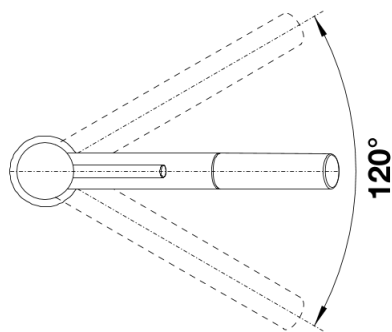

Coloris

Coloris disponibles
chromé

surface métallique chromé

Étendue des fournitures

- Bec orientable à 120° avec douchette amovible
- Percement Ø 35 mm nécessaire
- Cartouche à disques céramiques
- Flexible de raccordement d'une longueur de 350 mm et écrou 3/8" pour un montage simple et sûr
- Régulateur de jet breveté réduisant nettement les dépôts de calcaire
- Plaque de renfort augmentant la stabilité de la robinetterie lors de l'encastrement dans les éviers en inox

Détails

Plage de pivotement

Vue latérale