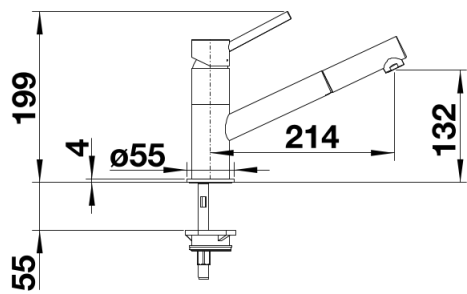

Coloris

Coloris disponibles
chromé

surface métallique chromé

Étendue des fournitures

- Bec orientable à 120° avec douchette amovible
- Percement Ø 35 mm nécessaire
- Cartouche à disques céramiques
- Flexible de raccordement d'une longueur de 350 mm et écrou 3/8" pour un montage simple et sûr
- Régulateur de jet breveté réduisant nettement les dépôts de calcaire
- Plaque de renfort augmentant la stabilité de la robinetterie lors de l'encastrement dans les éviers en inox

Détails

Plage de pivotement

Vue latérale