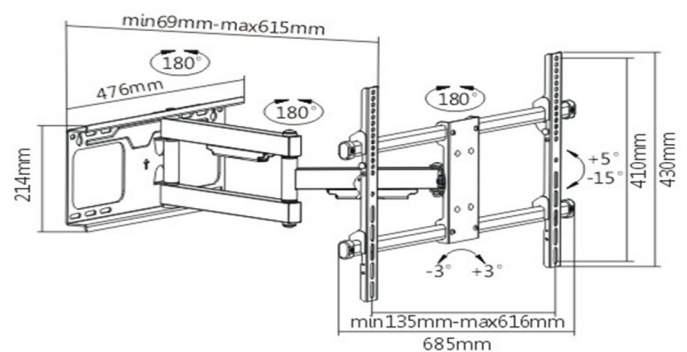

SUPPORT TV MURAL INCLINABLE & ORIENTABLE

Pour écrans de 32" à 70"
Réf. H3270/3A

SUPPORT MURAL ORIENTABLE POUR TV DE 32" A 70" (82cm à 178 cm)

3 ARTICULATIONS

CHARGE MAXIMALE CONSEILLÉE: 60KG

DISTANCE MURALE: DE 69 mm à 615 mm

VEESA MAX: 600 x 400

INCLINAISON +5° ~ -5° - ORIENTATION ±90° - AJUSTEMENT ±3°

Référence	H3270/3A
Type	Support TV mural
Poids	7 Kg
Colisage	2 pièces
Garantie	2 ans
EAN	3 700 298 514 155

MBG France

Zone Artisanale Pièce Grande - 10, rue d'Orcières - 81700 PUYLAURENS