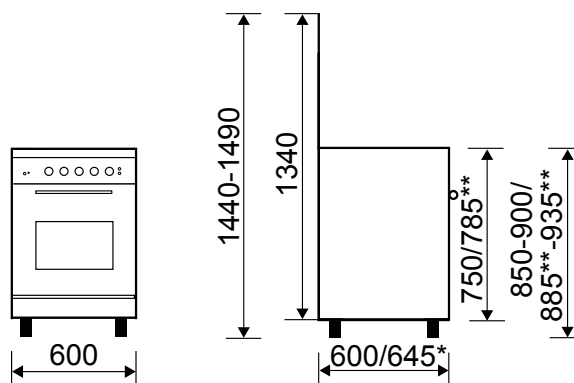

GA660CMIX CUISINIÈRE ALPHA GAZ CATALYSE 60 x 60 CM

Référence   **Couleur**   **EAN**
GA660CMIX   Inox   8052745126721

- Coffre de rangement chauffe-plat
- Équipée pour le gaz naturel
- Injecteurs gaz butane/propane fournis

* avec poignée
** couvercle fermé

ENCASTRABLE

Homologuée pour être encastrée entre deux meubles de cuisine, selon la norme UNI EN 30-1-1 classe 2.

- Puissance électrique d'installation : 1437 W
- 6,2 A - 230 V - 50/60 Hz
- Cordon d'alimentation : 120 cm
- Sans prise

- Produit H x l x P : 1440-1490 x 600 x 600/645* mm
- Pieds réglables en hauteur $\pm$ 5 cm
- Produit emballé H x l x P : 845 x 645 x 660 mm
- Poids net/brut : 56/62 kg