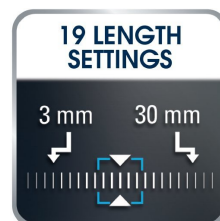

BENEFICES DU PRODUIT

Une coupe sur mesure

Deux peignes ajustables offrent 19 positions de 3 à 30 mm. Choisissez facilement la coupe que vous souhaitez.

Une coupe précise

Utilisez le réglage précision 1,5 mm pour personnaliser votre look selon votre humeur.

PRÉCISION

- Hauteur de coupe minimale 1 mm
- Précision 1.5 mm
- Indicateur de hauteur de coupe Peigne

UTILISATION - STYLES DE COUPE

- Zones Cheveux
- Type de peigne cheveux Réglable
- Peigne cheveux 2
- Amplitude de coupe (cheveux) 1 à 30 mm
- Nombre de hauteurs de coupe (cheveux) 19

	Produit nu	Produit emballé	Carton	Palette
Dimensions (L x l x H)	170 x 50 x 20 (MM)	223 x 55 x 150 (MM)	355 x 168 x 260 (MM)	1 200 x 800 x 1 185 (MM)
Poids	160 (KG)	0,4 (KG)	2,4 (KG)	155,4 (KG)