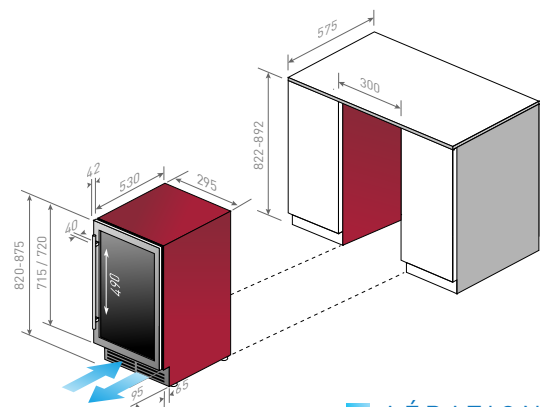

- Installation : encastrable
- 16 bouteilles
- 2 zones
- Porte : 72 cm

CARACTÉRISTIQUES COFFRE ET PORTE

- Cadre de la porte : inox
- Porte réversible, ouverture droite
- Porte triple vitrage, traité anti-UV
- Poignée externe inox

CARACTÉRISTIQUES TECHNIQUES

- Classe G
- Volume utile : 52 L
- Classe climatique : ST (+16°C à +38°C)
- Consommation : 123 kWh/an
- Niveau sonore : 39 dB | classe C
- Froid ventilé

DONNÉES LOGISTIQUES

- Emballé (HxLxP) : 865 x 326 x 628 mm
- Déballé (HxLxP) : 820 x 295 x 572 mm
- Poids brut : 29 kg
- Poids net : 27 kg