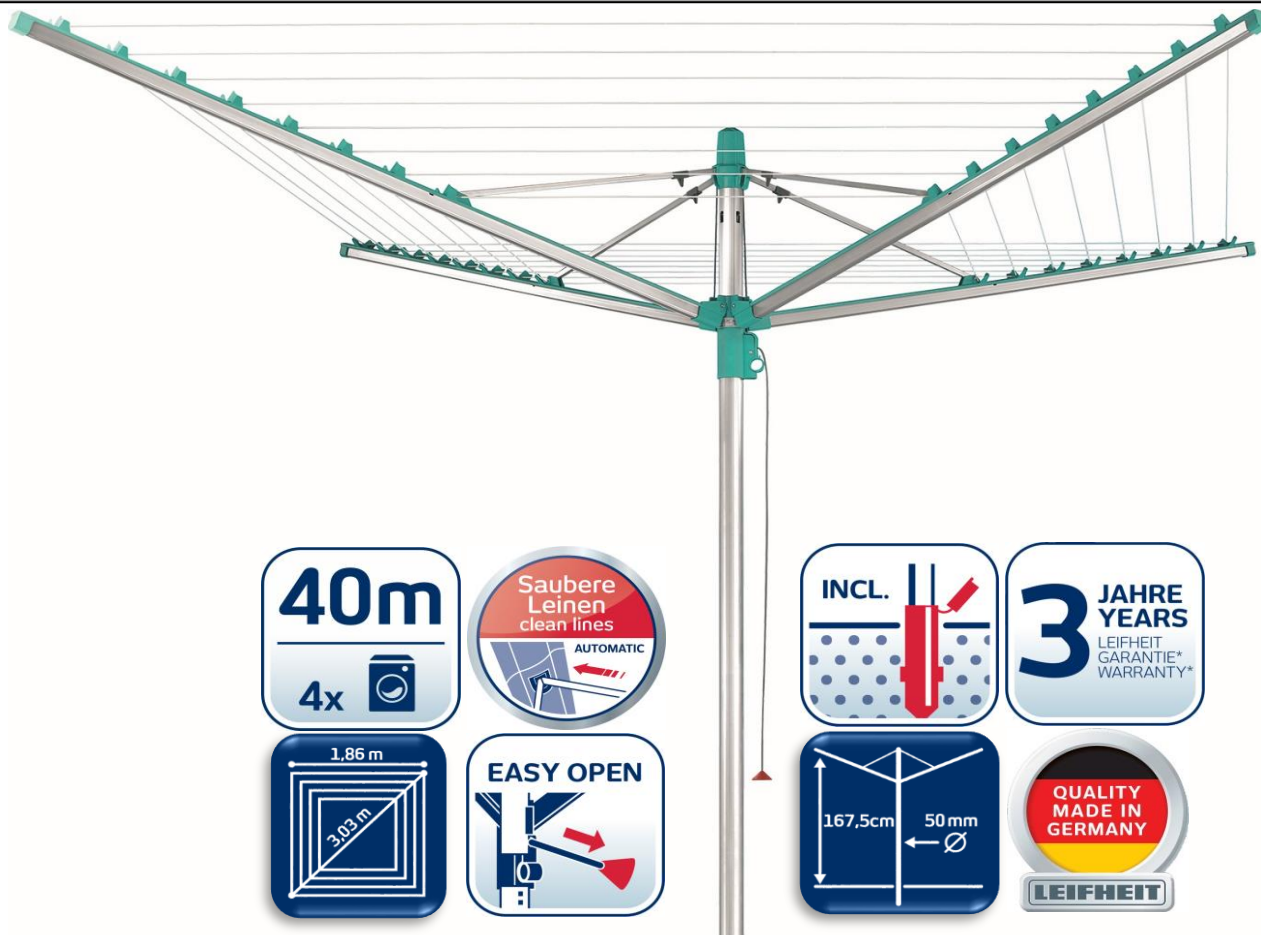

**LEIFHEIT**

**40m**  
4x

Saubere  
Leinen  
clean lines  
AUTOMATIC

INCL.

**3** JAHRE  
YEARS  
LEIFHEIT  
GARANTIE\*  
WARRANTY\*

1,86 m  
3,03 m

EASY OPEN

167,5cm  
50 mm

QUALITY  
MADE IN  
GERMANY  
LEIFHEIT

## Séchoir LINOMATIC 400 Easy

- › Longueur d'étendage : 40 mètres
- › Coloris : turquoise/gris
- › Longueur des fils extérieurs : 1,86 m / Diagonale : 3,03 m
- › Remplissages : environ 4 machines
- › Retrait automatique des fils dans les bras à l'abri de la pluie et de la saleté = Fils propres = Linge propre
- › Ouverture facile avec un cordon
- › Mât en aluminium anodisé de  $\varnothing$  50mm de diamètre
- › Vendu avec une douille de fixation (modèle en plastique)
- › Made in Germany
- › Garantie 3 ans

### Infos technique :

EAN :	4006501852854
PCB :	1
Nombre d'articles par palette :	25
Nombre de couches par palette :	5
Nombre de cartons par couches :	5
Dimensions Pack en cm :	16,5 x 16,5 x 215 cm
Poids Brut en Kg :	5,1 kg
Poids Net en Gr :	5,1 kg
Type de Packaging :	Carte + film
Garantie :	3 ans
Taxe Eco-Mobilier :	+ 0,68 € HT / UVC