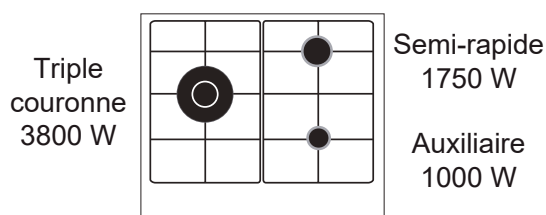

AT635HIX

TABLE INOX GAZ 60 CM

| Référence | Couleur | EAN |
|-----------|---------|---------------|
| AT635HIX | Inox | 8052745128435 |

Performances

- ▶ 3 foyers gaz :

- ▶ Puissance gaz totale : 6,55 kW

Confort d'utilisation

- ▶ Puissance électrique d'installation : 0,6 W
- ▶ 1 A - 230 V - 50 Hz
- ▶ Cordon d'alimentation : 100 cm - Sans prise
- ▶ Joint d'étanchéité fourni

- ▶ Produit l x P : 590 x 510 mm
- ▶ Encastrement H x l x P : 50 x 560 x 480 mm
- ▶ Produit emballé H x l x P : 120 x 580 x 655 mm
- ▶ Poids net/brut : 9,3/10,6 kg