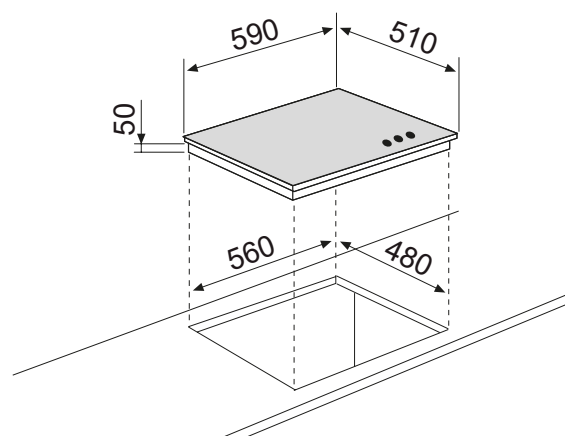

AT635HIX

TABLE INOX GAZ 60 CM

| Référence | Couleur | EAN |
|-----------|---------|---------------|
| AT635HIX | Inox | 8052745128435 |

Performances

- ▶ 3 foyers gaz :

- ▶ Puissance gaz totale : 6,55 kW

Confort d'utilisation

- ▶ Puissance électrique d'installation : 0,6 W
- ▶ 1 A - 230 V - 50 Hz
- ▶ Cordon d'alimentation : 100 cm - Sans prise
- ▶ Joint d'étanchéité fourni

- ▶ Produit l x P : 590 x 510 mm
- ▶ Encastrement H x l x P : 50 x 560 x 480 mm
- ▶ Produit emballé H x l x P : 120 x 580 x 655 mm
- ▶ Poids net/brut : 9,3/10,6 kg