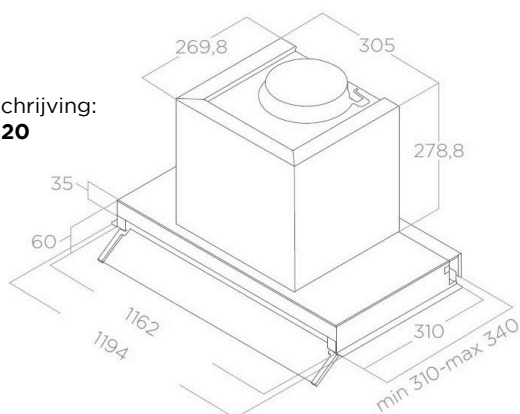

- Installation facile
- Volet de protection des meubles en verre

Famille:

BOXIN

Référence:

PRF0114762A

Description commerciale:

BOXIN LX/IX/A/120**INSTALLATION**

Largeur	120 cm
Mode d'installation	Extraction ou recyclage
Sortie	150 mm
Distance minimale de la plaque électrique	50 cm
Distance minimale de la plaque à gaz	50 cm
Absorption	255 W

ÉCLAIRAGE

Type et puissance d'éclairage	Led 2x2,5W
Température Eclairage Kelvin	3500 K
Intensité Eclairage Lux	381 Lx

LOGISTIQUE

Code EAN	8020283040649
Poids net	12,6 kg
Poids brut	15,7 kg
Longueur emballage	462 mm
Largeur emballage	1.293 mm
Hauteur emballage	363 mm
Quantité par palette	10

- Eenvoudige installatie
- Glazen beschermingsklep voor front

Familie:
BOXIN

Referentie:
PRF0114762A

Commerciële omschrijving:
BOXIN LX/IX/A/120

INSTALLATIE

Breedte	120 cm
Wijze van installatie	Afvoer of recirculatie
Luchtafvoer	150 mm
Minimale afstand elektrische kookplaat	50 cm
Minimale afstand gas kookplaat	50 cm
Totale absorptie	255 W

VERLICHTING

Typer & Power verlichting	Led 2x2,5W
Lichtkleur Kelvin	3500 K
Lichtsterkte LUX	381 Lx

LOGISTIEK

EAN code	8020283040649
Netto gewicht	12,6 kg
Brutto gewicht	15,7 kg
Lengte verpakking	462 mm
Breedte verpakking	1.293 mm
Hoogte verpakking	363 mm
Hoeveelheid per palet	10