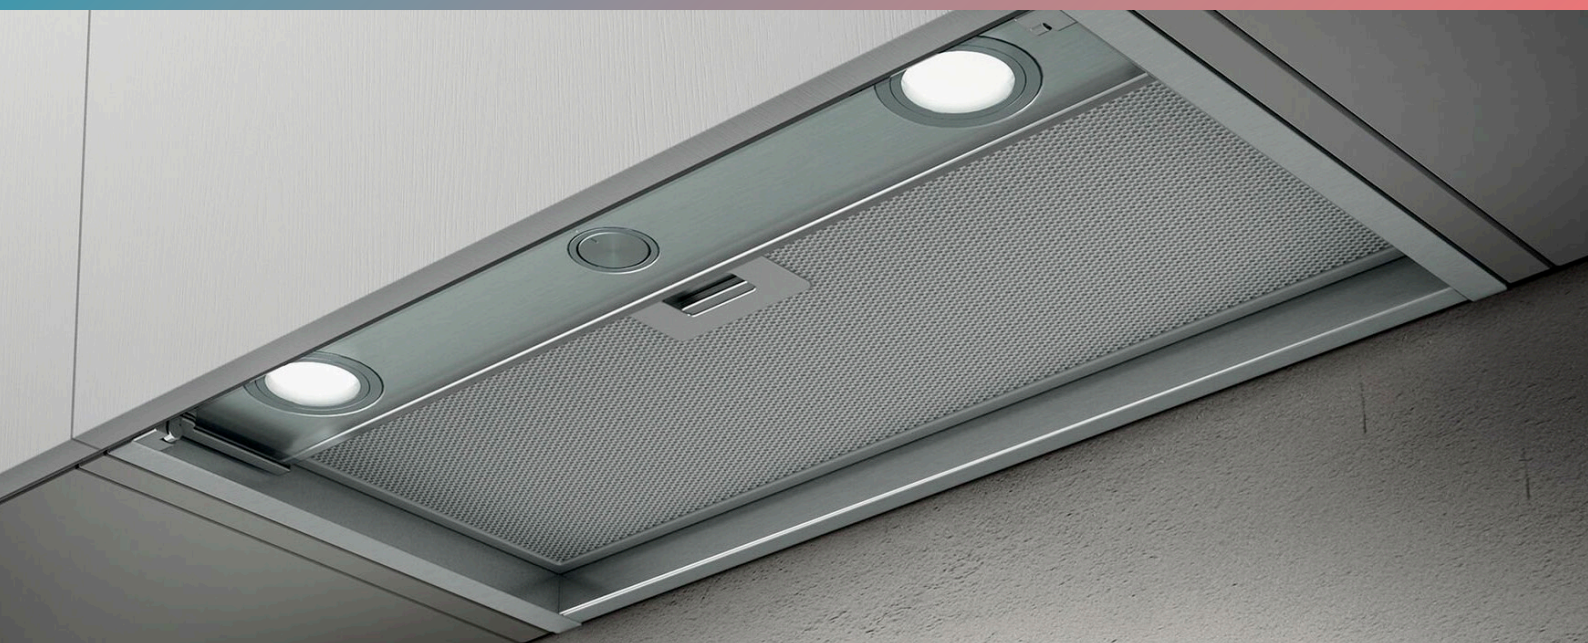

- Installation facile
- Volet de protection des meubles en verre

Famille:

BOXIN

Référence:

PRF0114762A

Description commerciale:

BOXIN LX/IX/A/120**INSTALLATION**

Largeur	120 cm
Mode d'installation	Extraction ou recyclage
Sortie	150 mm
Distance minimale de la plaque électrique	50 cm
Distance minimale de la plaque à gaz	50 cm
Absorption	255 W

- Eenvoudige installatie
- Glazen beschermingsklep voor front

Familie:
BOXIN

Referentie:
PRF0114762A

Commerciële omschrijving:
BOXIN LX/IX/A/120

INSTALLATIE

Breedte	120 cm
Wijze van installatie	Afvoer of recirculatie
Luchtafvoer	150 mm
Minimale afstand elektrische kookplaat	50 cm
Minimale afstand gas kookplaat	50 cm
Totale absorptie	255 W