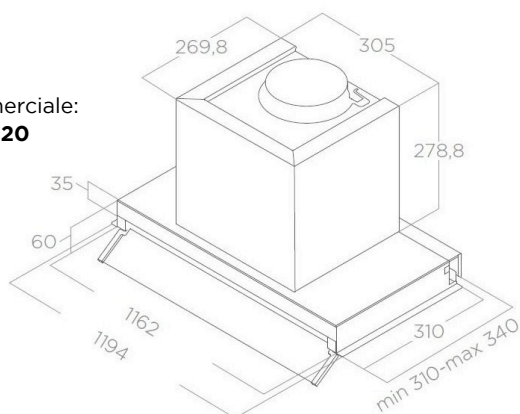

- Installation facile
- Volet de protection des meubles en verre

Famille:

BOXIN

Référence:

PRF0114762A

Description commerciale:

BOXIN LX/IX/A/120**INSTALLATION**

Largeur	120 cm
Mode d'installation	Extraction ou recyclage
Sortie	150 mm
Distance minimale de la plaque électrique	50 cm
Distance minimale de la plaque à gaz	50 cm
Absorption	255 W

ÉCLAIRAGE

Type et puissance d'éclairage	Led 2x2,5W
Température Eclairage Kelvin	3500 K
Intensité Eclairage Lux	381 Lx

LOGISTIQUE

Code EAN	8020283040649
Poids net	12,6 kg
Poids brut	15,7 kg
Longueur emballage	462 mm
Largeur emballage	1.293 mm
Hauteur emballage	363 mm
Quantité par palette	10

- Eenvoudige installatie
- Glazen beschermingsklep voor front

Familie:
BOXIN

Referentie:
PRF0114762A

Commerciële omschrijving:
BOXIN LX/IX/A/120

INSTALLATIE

Breedte	120 cm
Wijze van installatie	Afvoer of recirculatie
Luchtafvoer	150 mm
Minimale afstand elektrische kookplaat	50 cm
Minimale afstand gas kookplaat	50 cm
Totale absorptie	255 W

VERLICHTING

Typer & Power verlichting	Led 2x2,5W
Lichtkleur Kelvin	3500 K
Lichtsterkte LUX	381 Lx

LOGISTIEK

EAN code	8020283040649
Netto gewicht	12,6 kg
Brutto gewicht	15,7 kg
Lengte verpakking	462 mm
Breedte verpakking	1.293 mm
Hoogte verpakking	363 mm
Hoeveelheid per palet	10