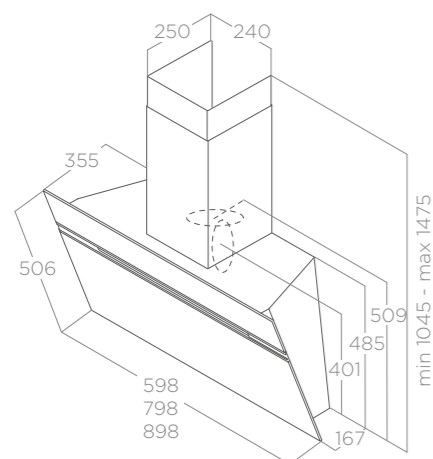

STRIPE 60-90 BL/LX

STRIPE 80 BL

L'ESSENZA WH/60

L'ESSENZA WH/90

STRIPE 60-90 IX/LX

STRIPE 60-80-90 WH/LX

L'ESSENZA BL/60

L'ESSENZA BL/90

STRIPE

ELICA DESIGN CENTER

60 - 80 - 90 cm

Extraction Afzuiging

Verre noir, verre blanc, acier inoxydable

Zwart glas, wit glas, roestvrij staal

ECLAIRAGE VERLICHTING

Type Type	Led 2x2,5 W
Intensité Intensiteit	203 LUX
Température Temperatuur	3000 K