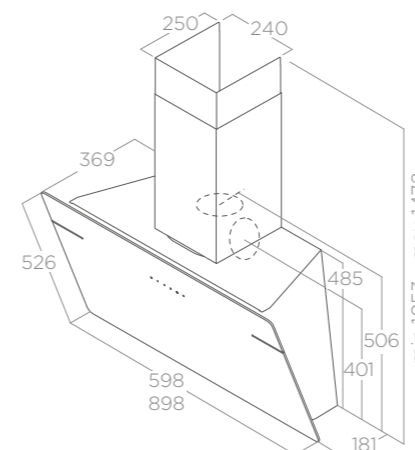

L'ESSENZA

DESIGN FABRIZIO CRISÀ

60 - 90 cm

Extraction Afzuiging

Verre noir, verre blanc

Zwart glas, wit glas

ECLAIRAGE VERLICHTING

Type Type	Led 2x2,5 W
Intensité Intensiteit	145 LUX
Température Temperatuur	3000 K