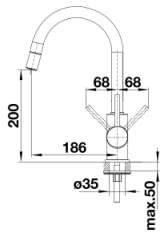

Fiches d'information sur le produit MIDA-S

Référence de l'article 521454

Avantage

- Bec haut et courbé
- Bec orientable à 360°
- Facilite le remplissage des récipients de grande taille
- Douchette amovible

Coloris

Coloris disponibles
chromé

surface métallique chromé

Étendue des fournitures

- Col de cygne orientable à 360° avec douchette amovible
- Percement Ø 35 mm nécessaire
- Cartouche à disques céramiques (HP D=35 mm 121 894)
- Flexibles de raccordement d'une longueur de 350 mm et écrou 3/8" pour un montage simple et sûr
- Régulateur de jet breveté réduisant nettement les dépôts de calcaire
- Plaque de renfort augmentant la stabilité de la robinetterie lors de l'encastrement dans les éviers en inox
- Équipé de série d'un clapet anti-retour, donc intrinsèquement sûr en matière de retours d'eau suivant la norme EN 1717
- Certifié LGA
- Certifié DVGW

Détails

Plage de pivotement

Vue latérale