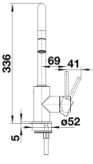

Coloris

Coloris disponibles
chromé

surface métallique chromé

Étendue des fournitures

- Col de cygne orientable à 360° avec douchette amovible
- Percement Ø 35 mm nécessaire
- Cartouche à disques céramiques (HP D=35 mm 121 894)
- Flexibles de raccordement d'une longueur de 350 mm et écrou 3/8" pour un montage simple et sûr
- Régulateur de jet breveté réduisant nettement les dépôts de calcaire
- Plaque de renfort augmentant la stabilité de la robinetterie lors de l'encastrement dans les éviers en inox
- Équipé de série d'un clapet anti-retour, donc intrinsèquement sûr en matière de retours d'eau suivant la norme EN 1717
- Certifié LGA
- Certifié DVGW

Détails

Plage de pivotement

Vue latérale