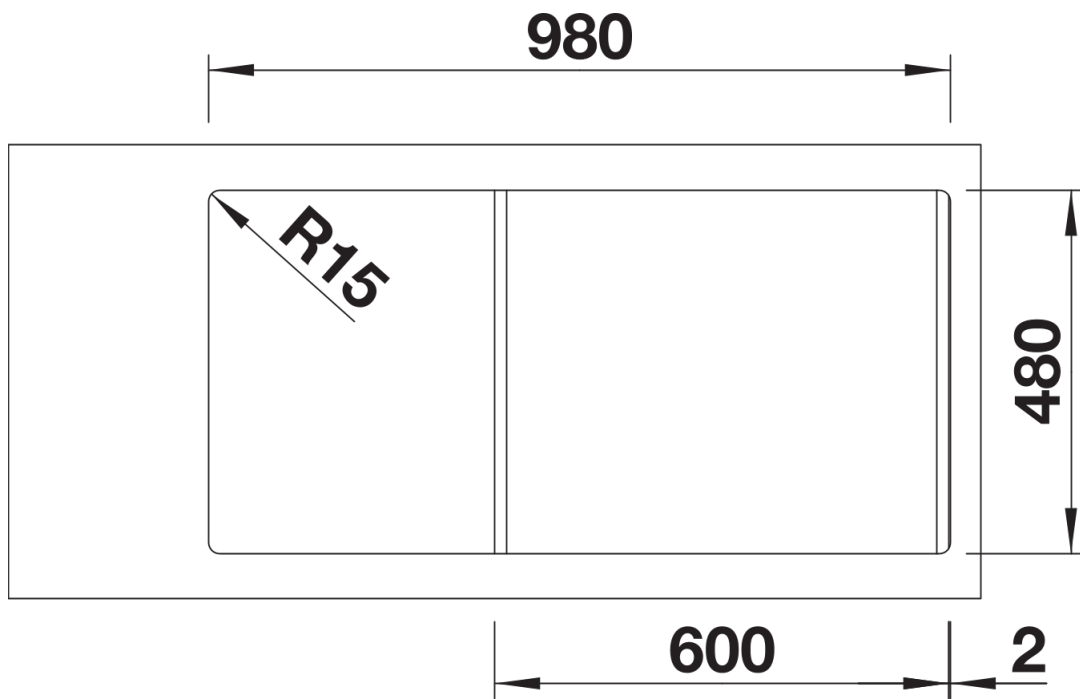

## Informations de planification

---

- Découpe : 980 x 480 - R15

## Détails

---

Vue de dessus

Découpe

Vue de face

Vue latérale