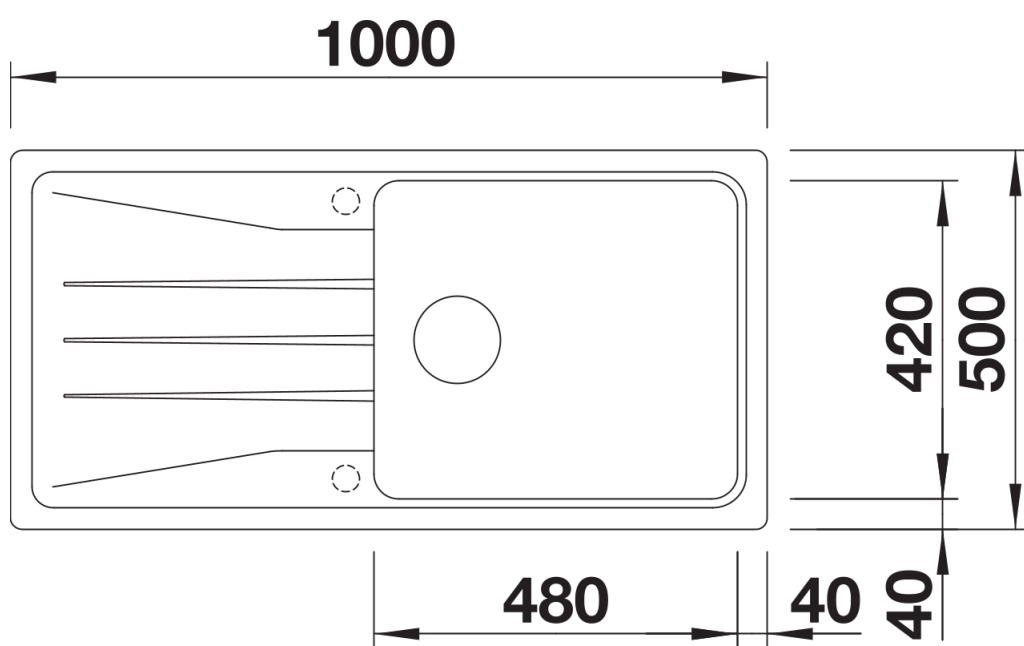

## Informations de planification

---

- Découpe : 980 x 480 - R15

## Détails

---

Vue de dessus

Découpe

Vue de face

Vue latérale