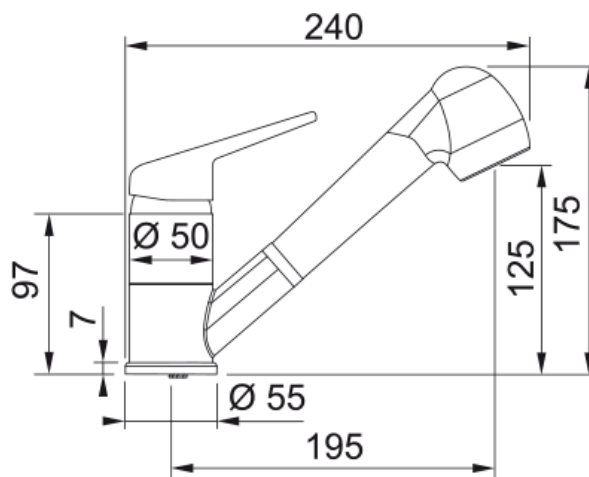

NOVARA PLUS Douchette Chromé | 115.0347.111

Données

Information produit

Version bec	En forme de I incliné
Couleur	Chrome
Matériau	Laiton
Matériau du flexible	Nylon gris
Matériau de la douchette	Plastique

Dimensions

Diamètre de perçage	35 mm
Diamètre de cartouche	40 mm

Installation

Type de fixation	1 Tige filetée
Raccordement tuyau flexible	3/8"
Longueur tuyau d'alimentation	450 mm

Spécifications produit

Pression	Haute pression
Type de bec	Douchette extensible
Position du levier de commande	Levier de commande haut
Rotation du bec	120°